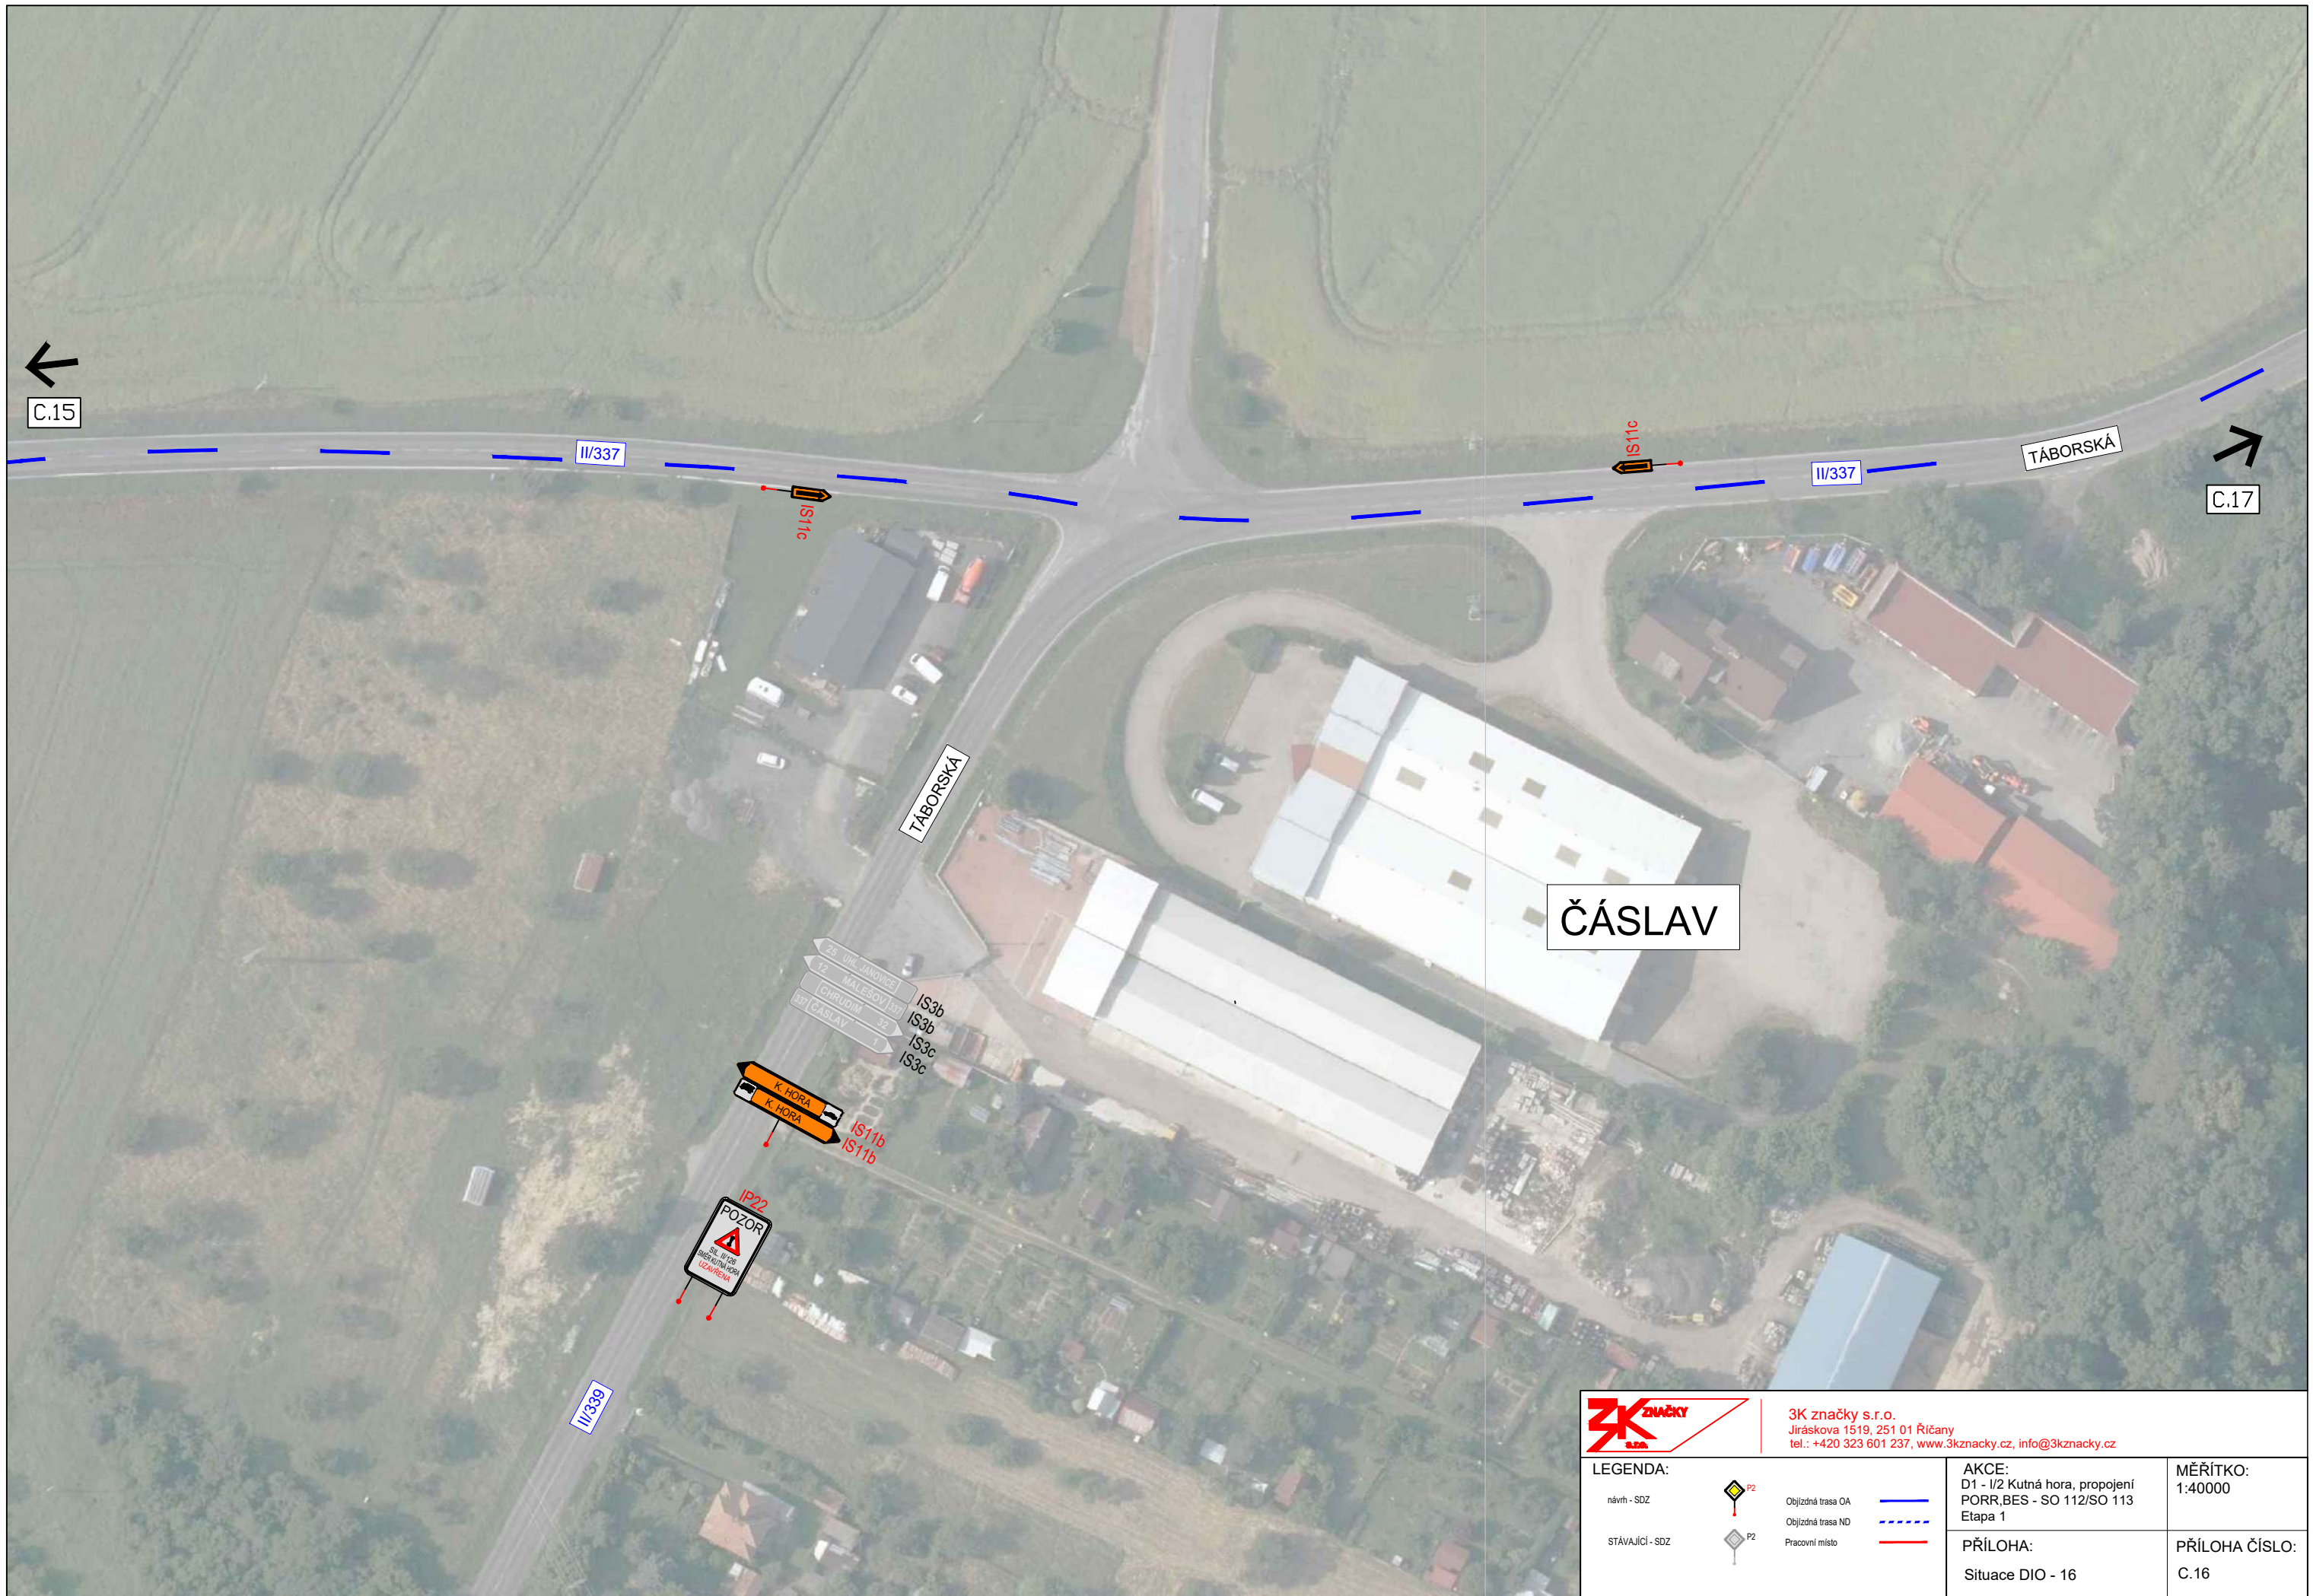

3K značky s.r.o.
Jiráskova 1519, 251 01 Říčany
tel.: +420 323 601 237, www.3kznacky.cz, info@3kznacky.cz

LEGENDA:

návrh - SDZ		Objížděná trasa OA	
STÁVAJÍCÍ - SDZ		Objížděná trasa ND	
		Pracovní místo	

AKCE:
D1 - I/2 Kutná hora, propojení
PORR,BES - SO 112/SO 113
Etapa 1

PŘÍLOHA:
Situace DIO - 16

MĚŘÍTKO:
1:40000

PŘÍLOHA ČÍSLO:
C.16