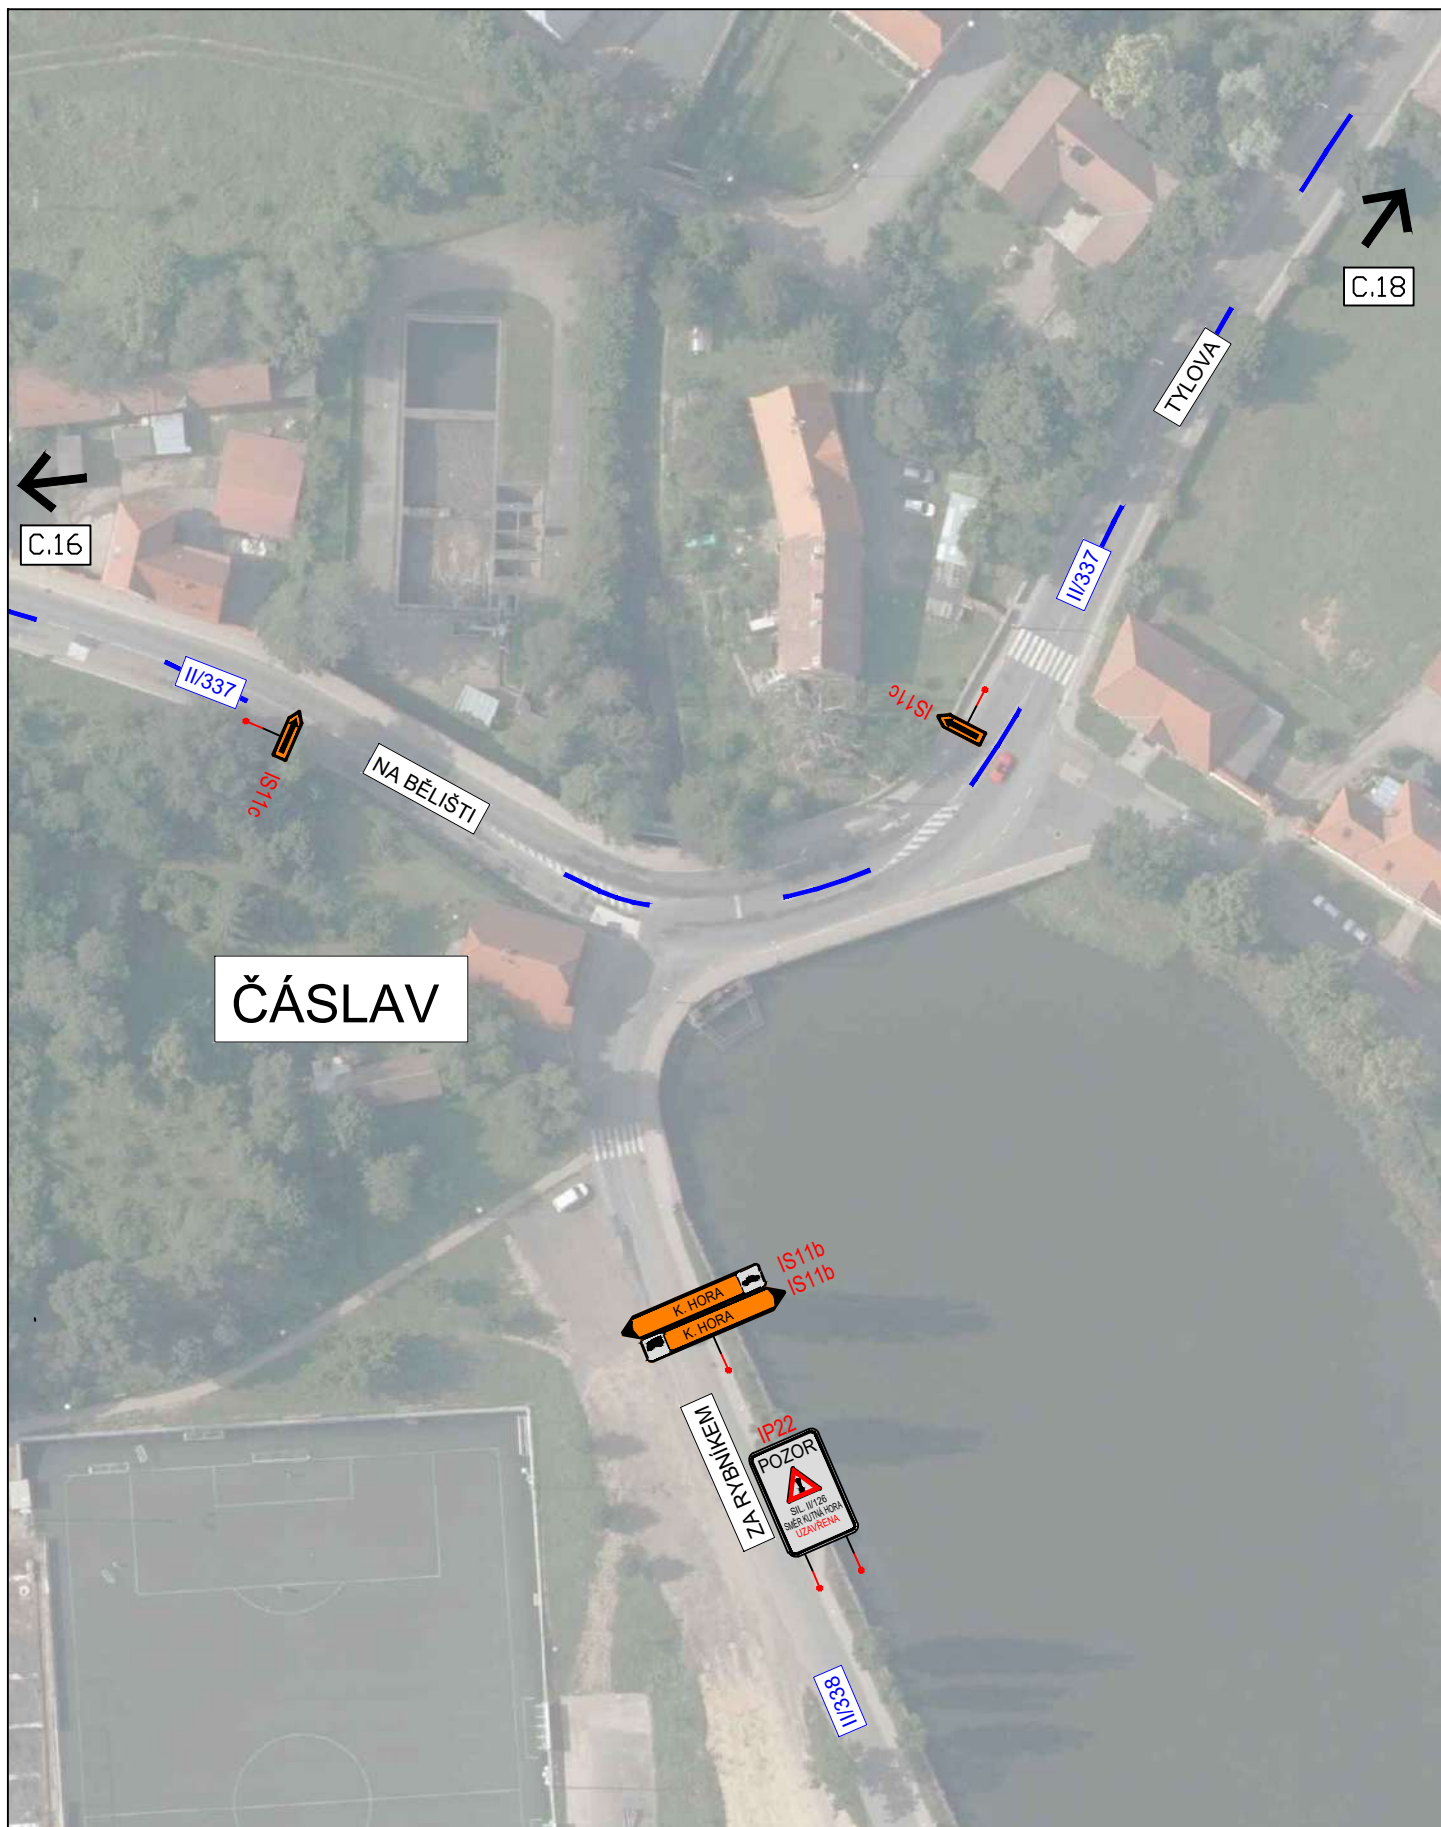

ČÁSLAV

3K značky s.r.o.
Jiráskova 1519, 251 01 Říčany
tel.: +420 323 601 237, www.3kznacky.cz, info@3kznacky.cz

LEGENDA: návrh - SDZ Objížděná trasa OA stávající - SDZ Objížděná trasa ND Pracovní místo 		AKCE: D1 - I/2 Kutná hora, propojení PORR,BES - SO 112/SO 113 Etapa 1	MĚŘÍTKO: 1:40000
		PŘÍLOHA: Situace DIO - 17	PŘÍLOHA ČÍSLO: C.17