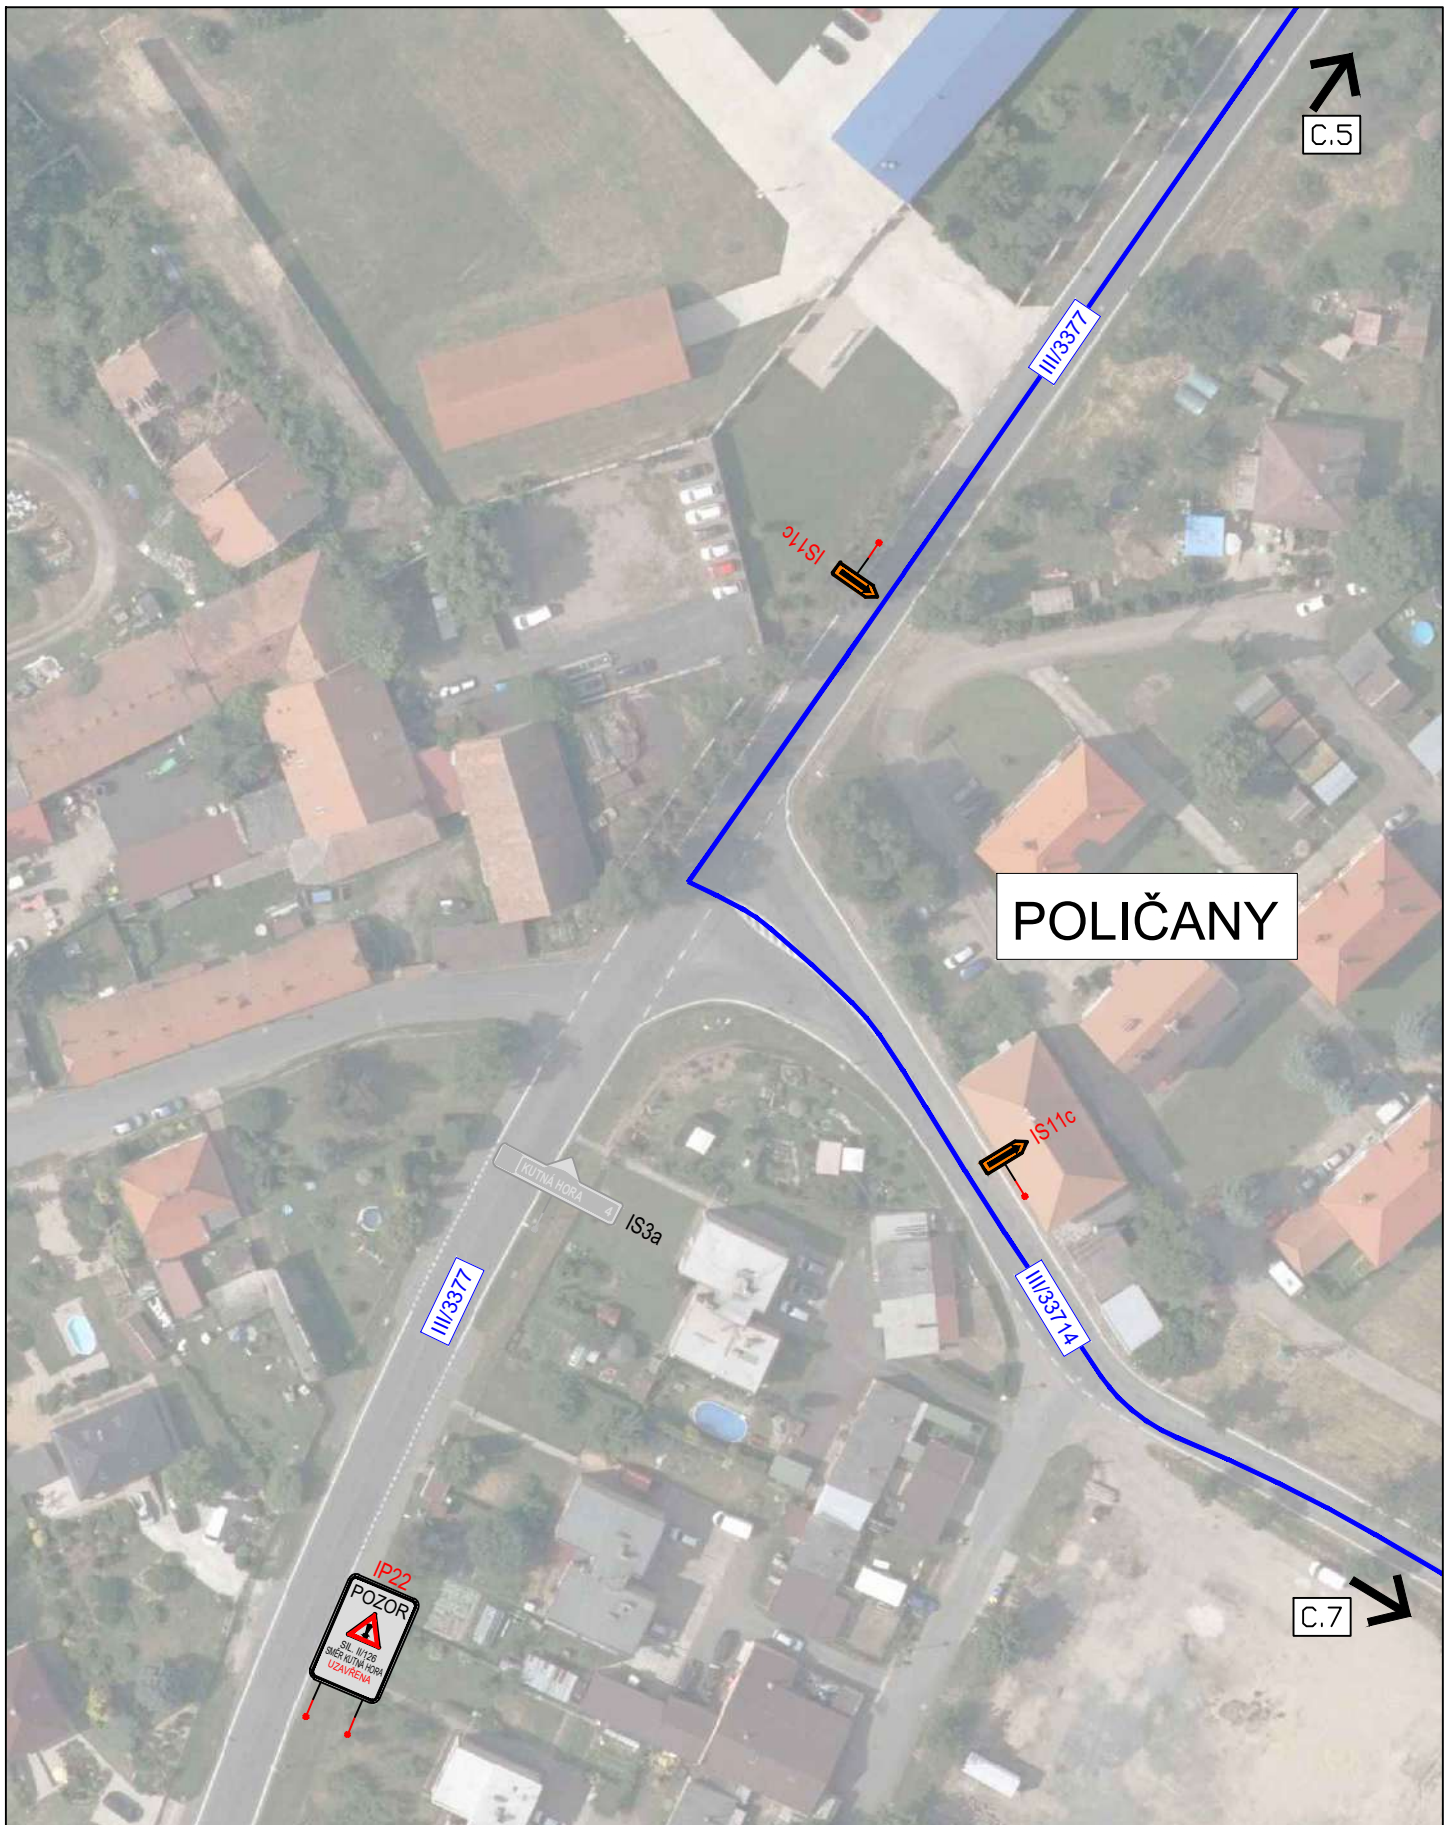

POLIČANY

3K značky s.r.o.
Jiráskova 1519, 251 01 Říčany
tel.: +420 323 601 237, www.3kznacky.cz, info@3kznacky.cz

LEGENDA:	
návrh - SDZ	Objížděná trasa OA
STÁVAJÍCÍ - SDZ	Objížděná trasa ND
	Pracovní místo

AKCE: D1 - I/2 Kutná hora, propojení PORR,BES - SO 112/SO 113 Etapa 1
PŘÍLOHA: Situace DIO - 6

MĚŘÍTKO: 1:40000
PŘÍLOHA ČÍSLO: C.6