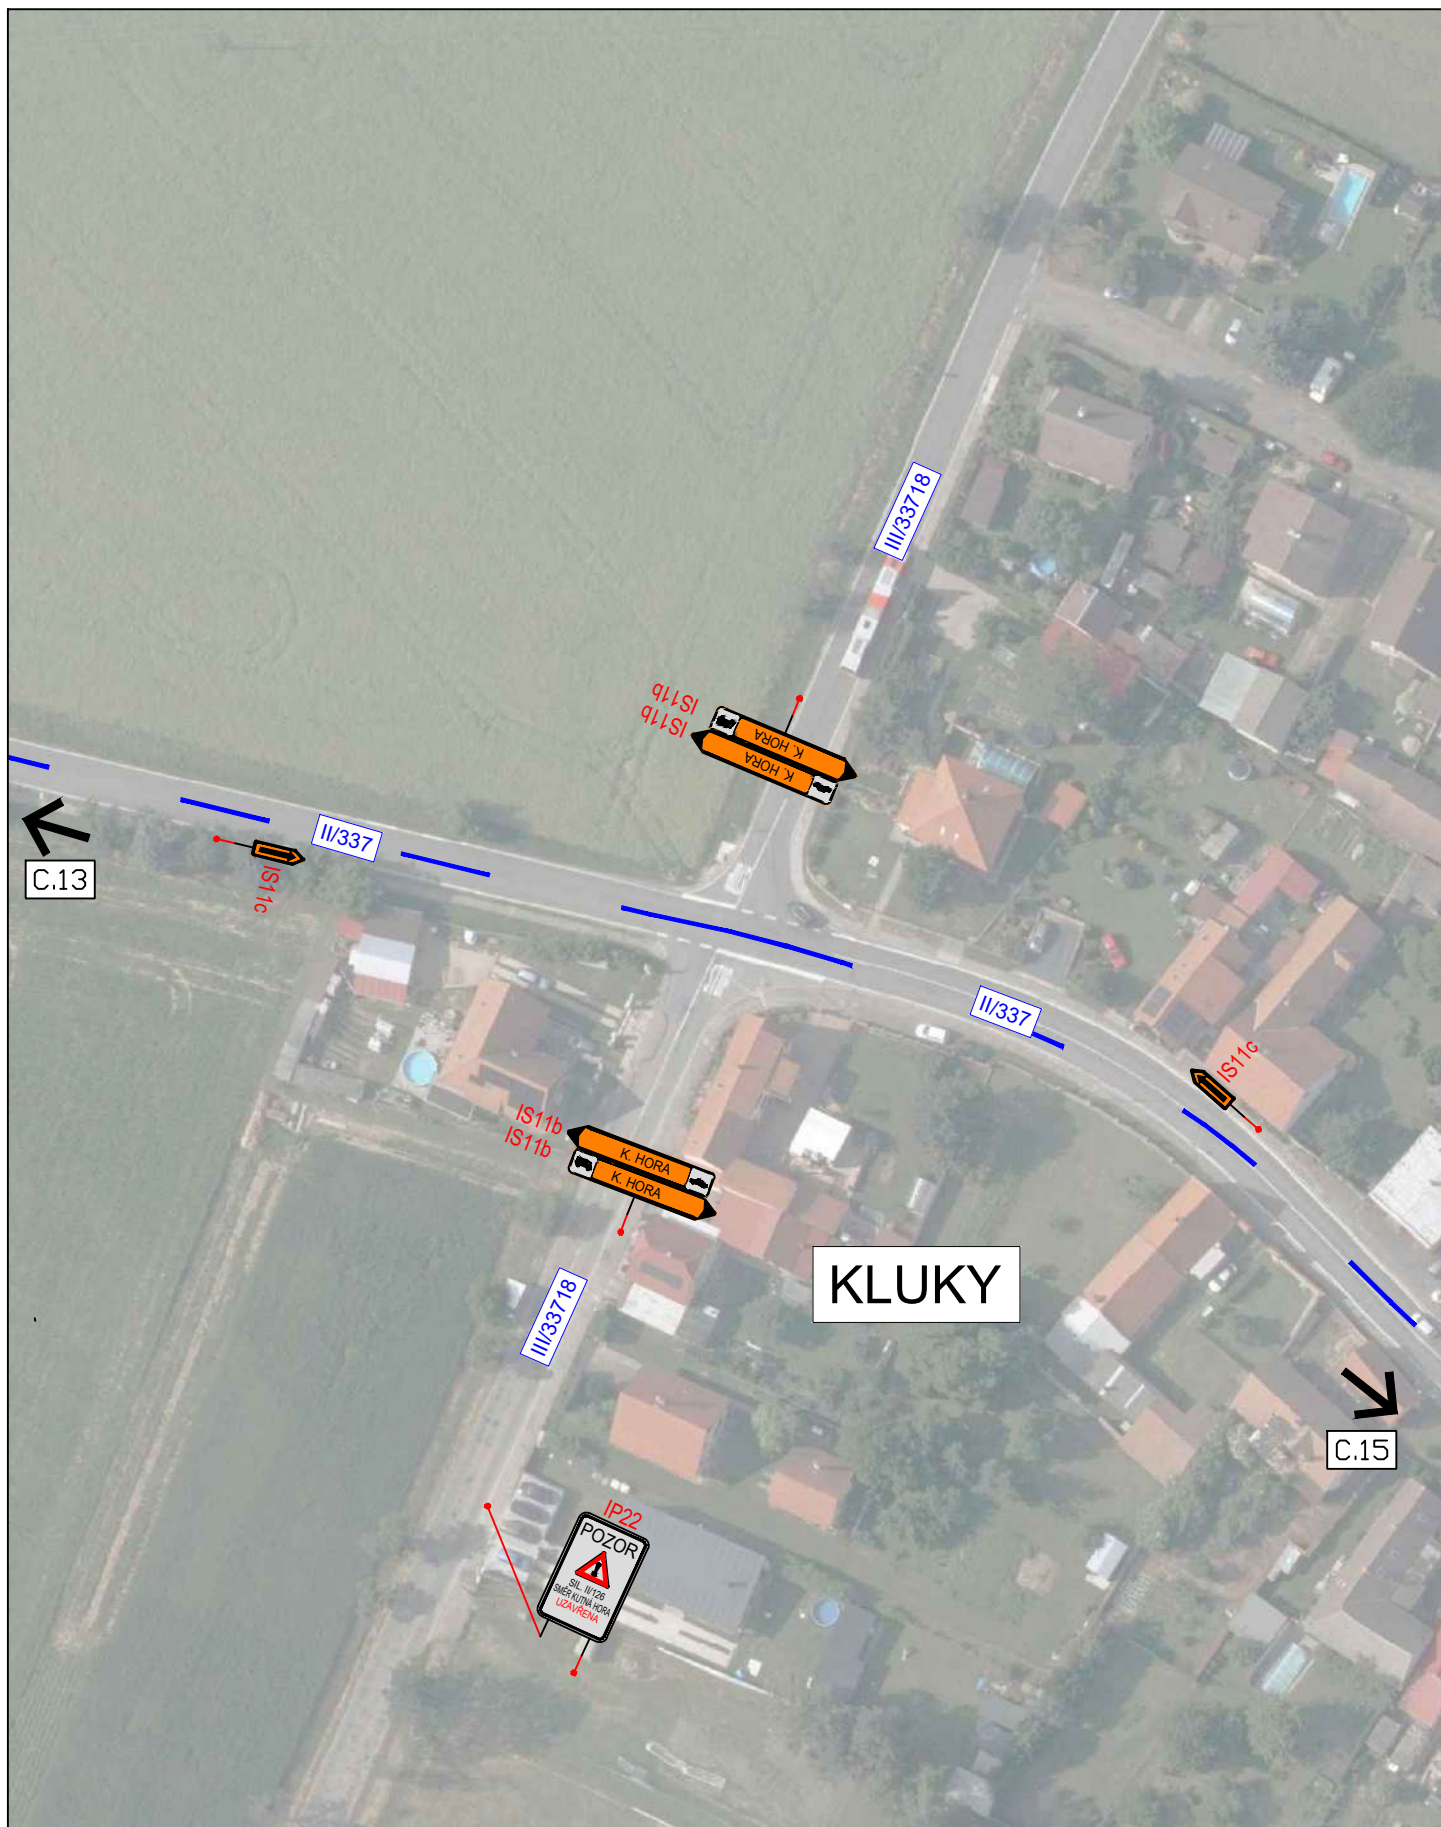

KLUKY

		3K značky s.r.o. Jiráskova 1519, 251 01 Říčany tel.: +420 323 601 237, www.3kznacky.cz, info@3kznacky.cz	
LEGENDA: návrh - SDZ Objížděná trasa OA STÁVAJÍCÍ - SDZ Objížděná trasa ND Pracovní místo		AKCE: D1 - I/2 Kutná hora, propojení PORR,BES - SO 112/SO 113 Etapa 1	MĚŘÍTKO: 1:40000
		PŘÍLOHA: Situace DIO - 14	PŘÍLOHA ČÍSLO: C.14