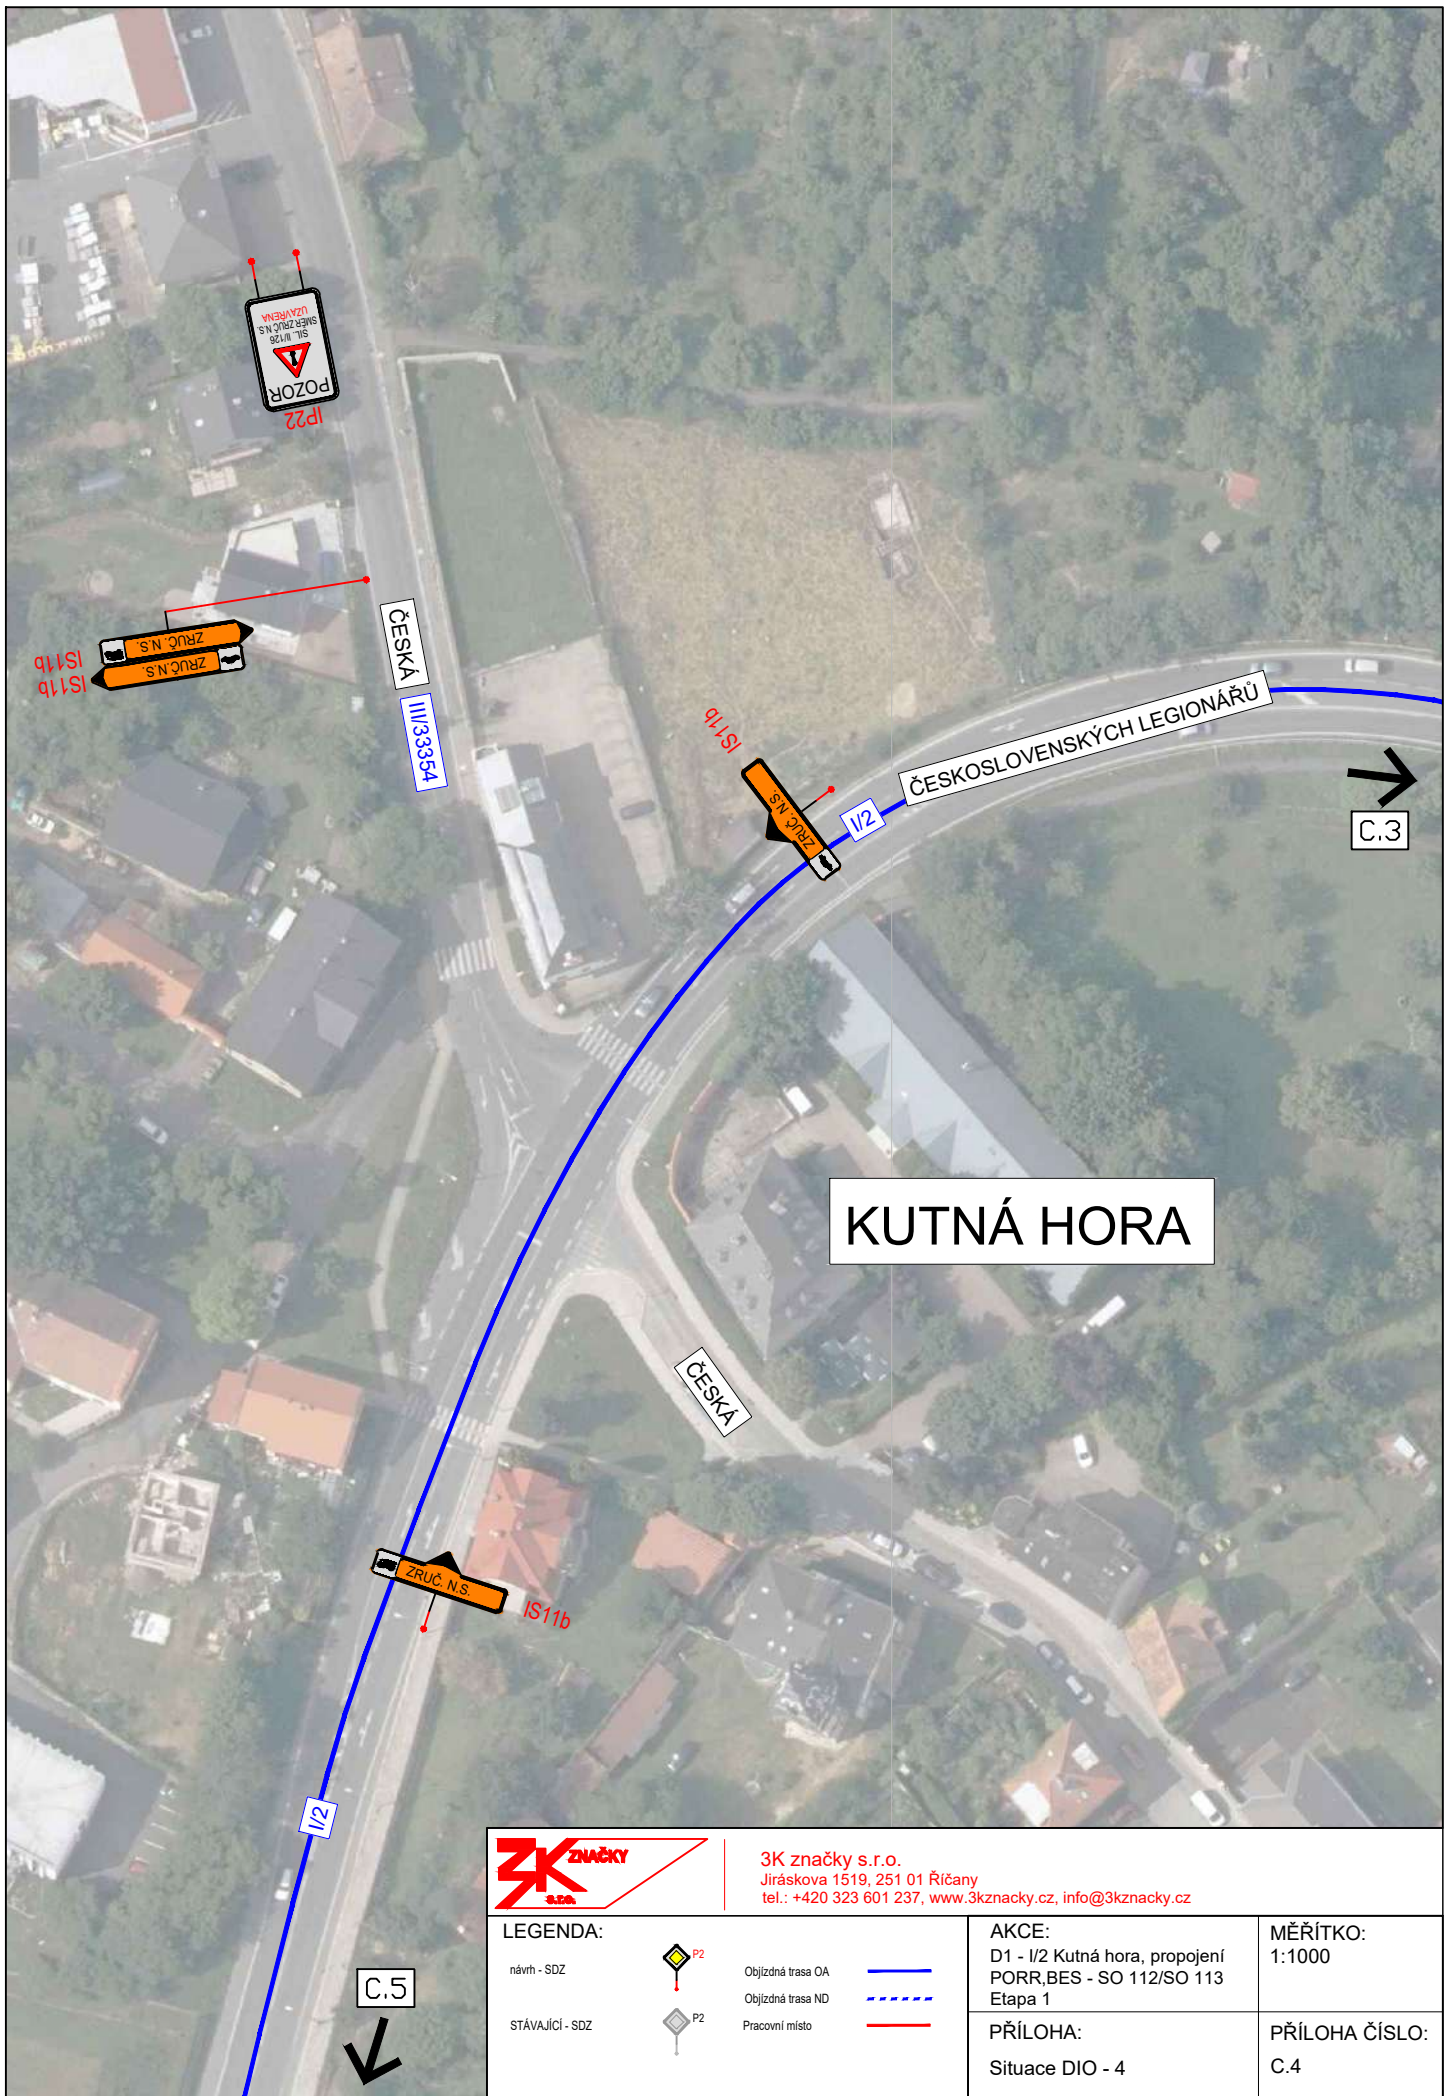

DÉLKA ZÁBORU: 1,2 km
 DÉLKA OBJÍZDNÉ TRASY ND: 24 km
 DÉLKA OBJÍZDNÉ TRASY OA: 15 km

		3K značky s.r.o. Jiráskova 1519, 251 01 Říčany tel.: +420 323 601 237, www.3kznacky.cz, info@3kznacky.cz	
LEGENDA: nůvň - SOZ P2 STÁVAJÍCÍ - SOZ P2		Objízdňná trasa OA Objízdňná trasa ND Pracovní místo	
AKCE: D1 - I/2 Kutná hora, propojení PORR, BES - SO 112/SO 113 Etapa 1		MÉRÍTKO: 1:40000	
PŘÍLOHA: Přehledňná mapa - Etapa 1		PŘÍLOHA ČÍSLO: B.1	

PRO BEZPEČNÝ PRŮCHOD STAVBOU BUDE ZABEZPEČEN SCHŮDNÝ POVRCH. MEZI CHODNÍKEM A VYFRÉZOVANÝM POVRCHEM VOZOVKY BUDE PROVEDEN NÁBĚH Z RECYKLÁTU V TAKOVÉ DÉLCE ABY BYL PRŮCHOD BEZPEČNÝ

Plotové zábrany pro ochranu chodců od staveniště. 24m délky

LEGENDA:

- návrh - SDZ  Objížděná trasa OA
- STÁVAJÍCÍ - SDZ  Objížděná trasa ND
-  Pracovní místo
-  Pracovní místo

AKCE:
 D1 - I/2 Kutná hora, propojení
 PORR,BES - SO 112/SO 113
 Etapa 1

PŘÍLOHA:
 Situace DIO - 2

MĚŘITKO:
 1:1000

PŘÍLOHA ČÍSLO:
 C.2

KUTNÁ HORA

		3K značky s.r.o. Jiráskova 1518, 251 01 Říčany tel.: +420 323 801 237, www.3kzacky.cz, info@3kzacky.cz	
LEGENDA: sčítan. - SOZ STANOVISKO - SOZ		Otvorá trasa DA Otvorá trasa NO Pláňovací místo	AKCE: D1 - I/2 Kutná hora, propojení POHR. BES - SO 112/SO 113 Etapa 1 PRÍLOHA: Situace DIO - 3
		MÉRITKO: 1:1000	PRÍLOHA ČÍSLO: C.3