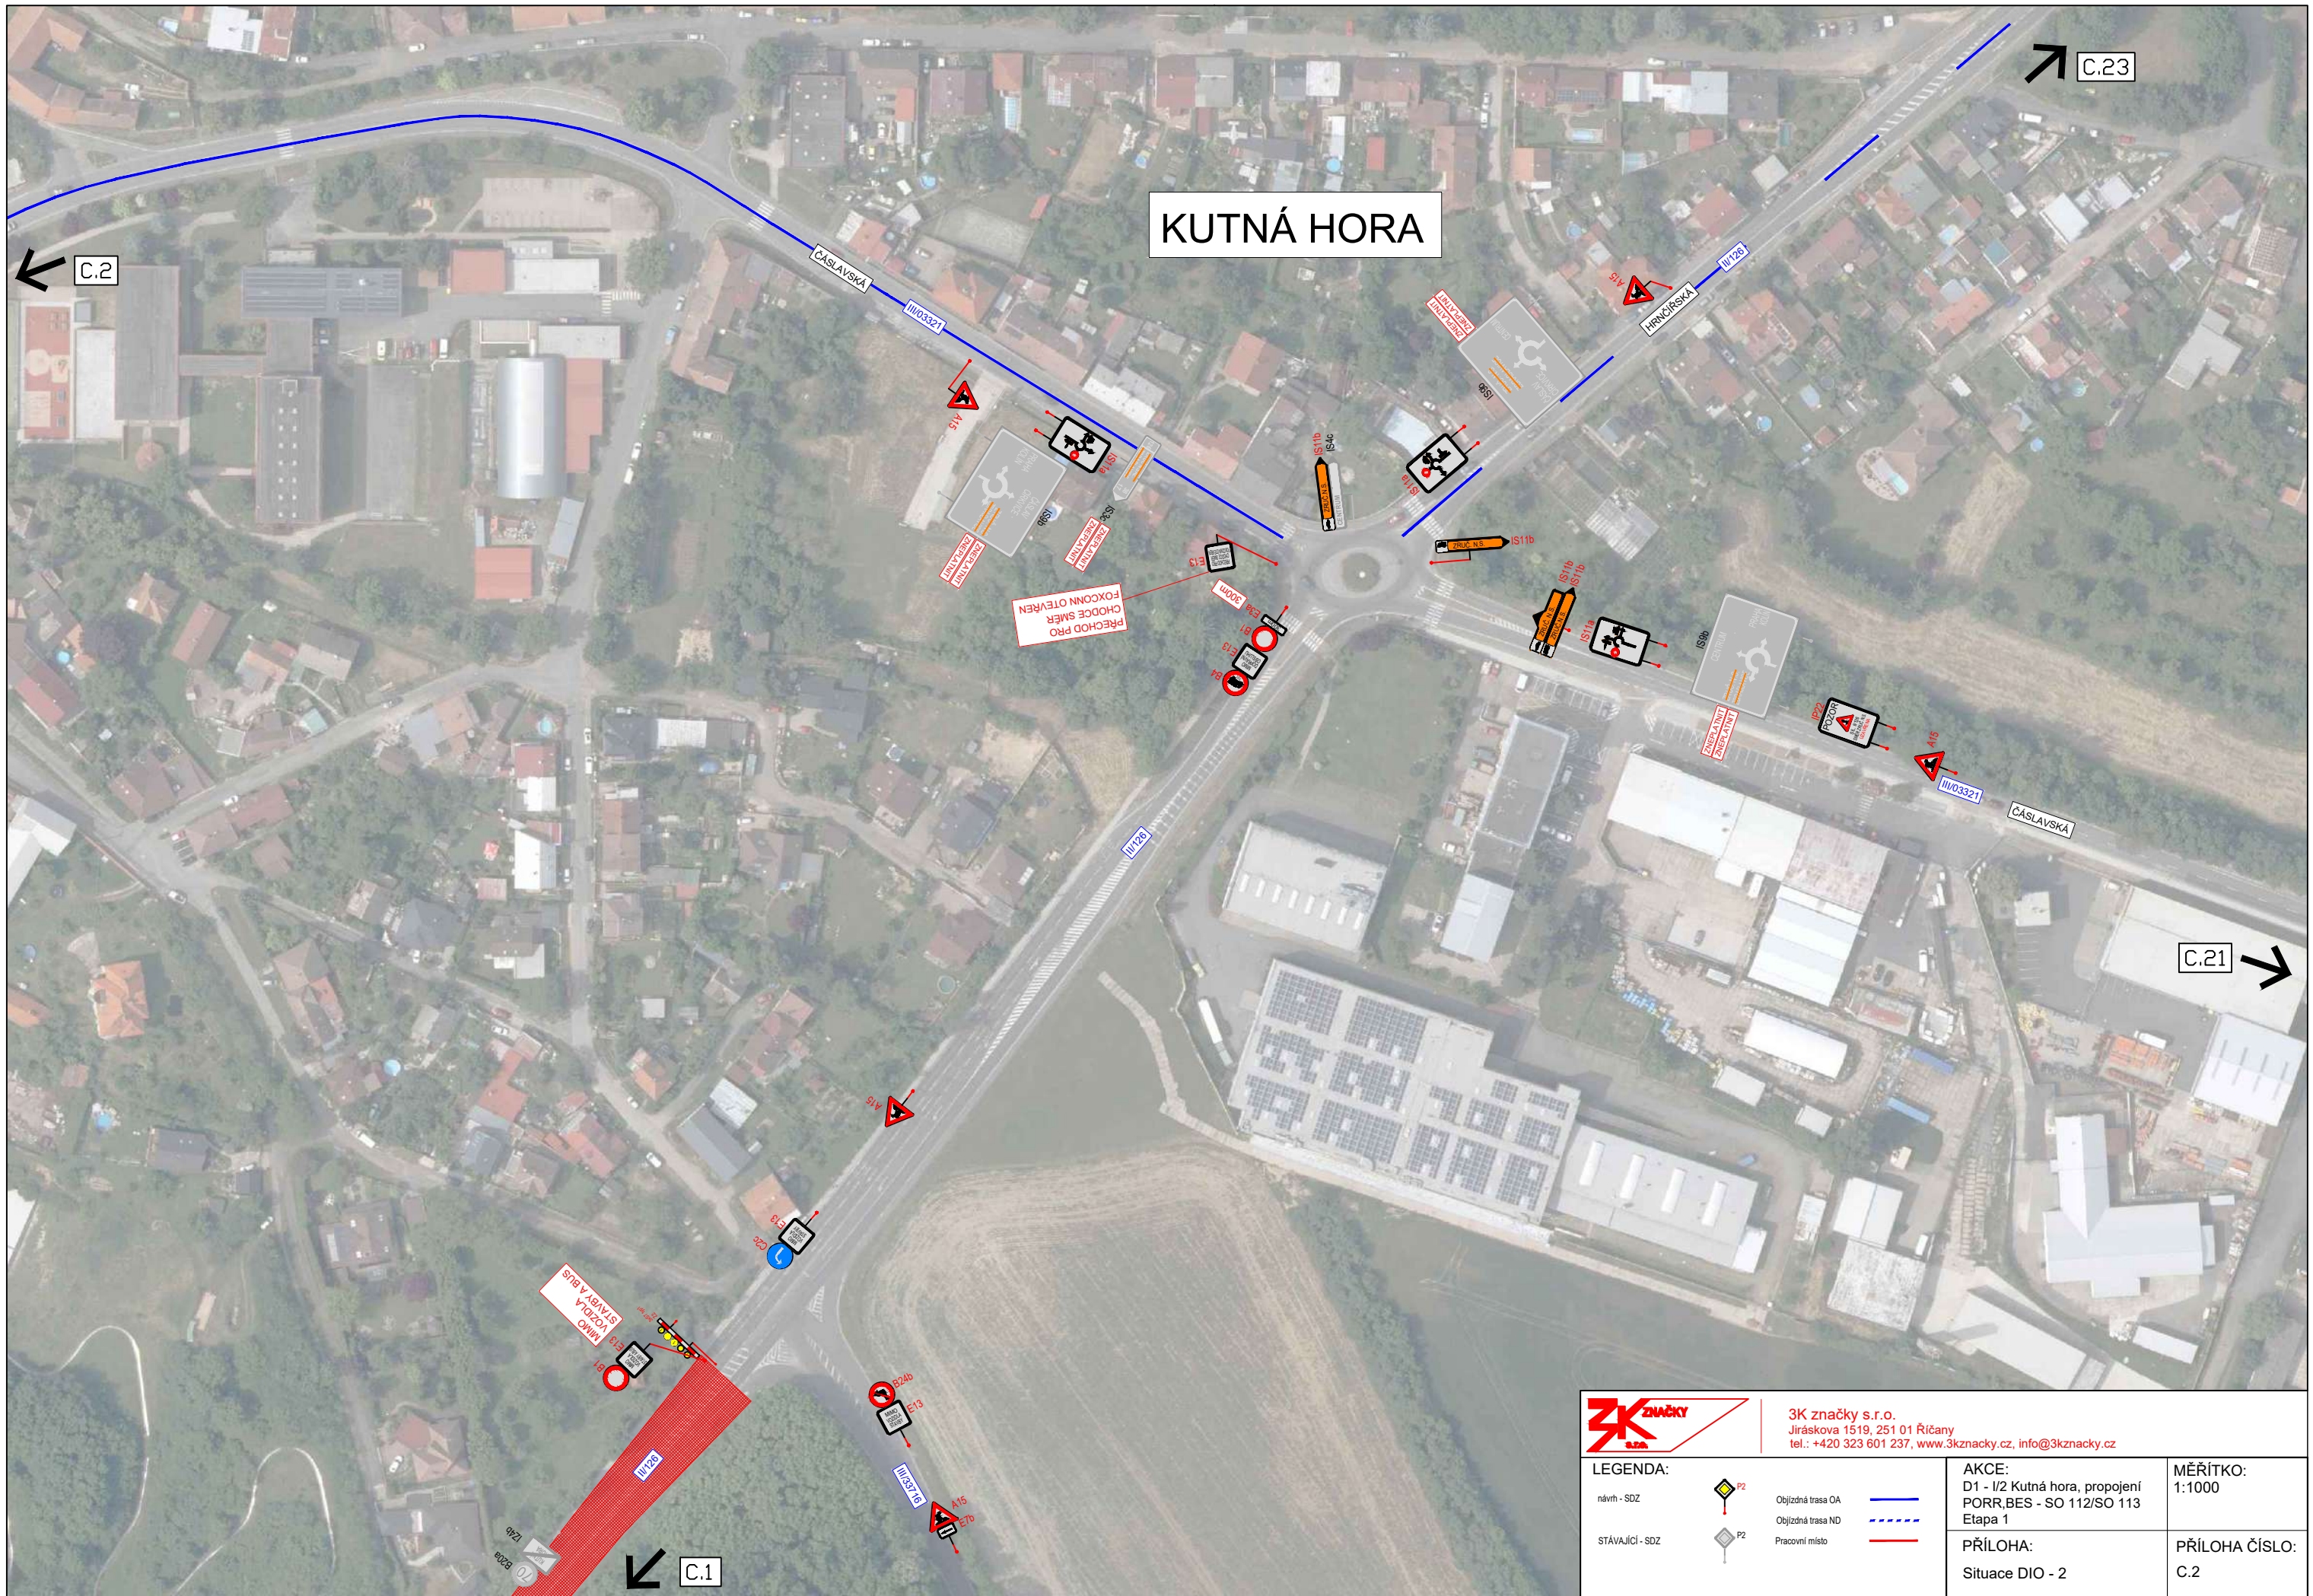

DÉLKA ZÁBORU: 1,2 km
 DÉLKA OBJÍZDNÉ TRASY ND: 24 km
 DÉLKA OBJÍZDNÉ TRASY OA: 15 km

		3K značky s.r.o. Jiráskova 1519, 251 01 Říčany tel.: +420 323 601 237, www.3kznacky.cz, info@3kznacky.cz	
LEGENDA: nůvň - SOZ P2 STÁVAJÍCÍ - SOZ P2		Objízdňná trasa OA Objízdňná trasa ND Pracovní místo	
AKCE: D1 - I/2 Kutná hora, propojení PORR, BES - SO 112/SO 113 Etapa 1		MÉRÍTKO: 1:40000	
PŘÍLOHA: Přehledňná mapa - Etapa 1		PŘÍLOHA ČÍSLO: B.1	

PRO BEZPEČNÝ PRŮCHOD STAVBOU BUDE ZABEZPEČEN SCHŮDNÝ POVRCH. MEZI CHODNÍKEM A VYFRÉZOVANÝM POVRCHEM VOZOVKY BUDE PROVEDEN NÁBĚH Z RECYKLÁTU V TAKOVÉ DÉLCE ABY BYL PRŮCHOD BEZPEČNÝ

Plotové zábrany pro ochranu chodců od staveniště. 24m délky

AKCE: D1 - I/2 Kutná hora, propojení PORR,BES - SO 112/SO 113 Etapa 1	MĚŘÍTKO: 1:1000
PŘÍLOHA: Situace DIO - 1	PŘÍLOHA ČÍSLO: C.1

KUTNÁ HORA

3K značky s.r.o.
 Jiráskova 1519, 251 01 Říčany
 tel.: +420 323 601 237, www.3kzacky.cz, info@3kzacky.cz

LEGENDA:

- návrh - SDZ  Objížděná trasa OA
- STÁVAJÍCÍ - SDZ  Objížděná trasa ND
-  Pracovní místo
-  Pracovní místo

AKCE:
 D1 - I/2 Kutná hora, propojení
 PORR,BES - SO 112/SO 113
 Etapa 1

PŘÍLOHA:
 Situace DIO - 2