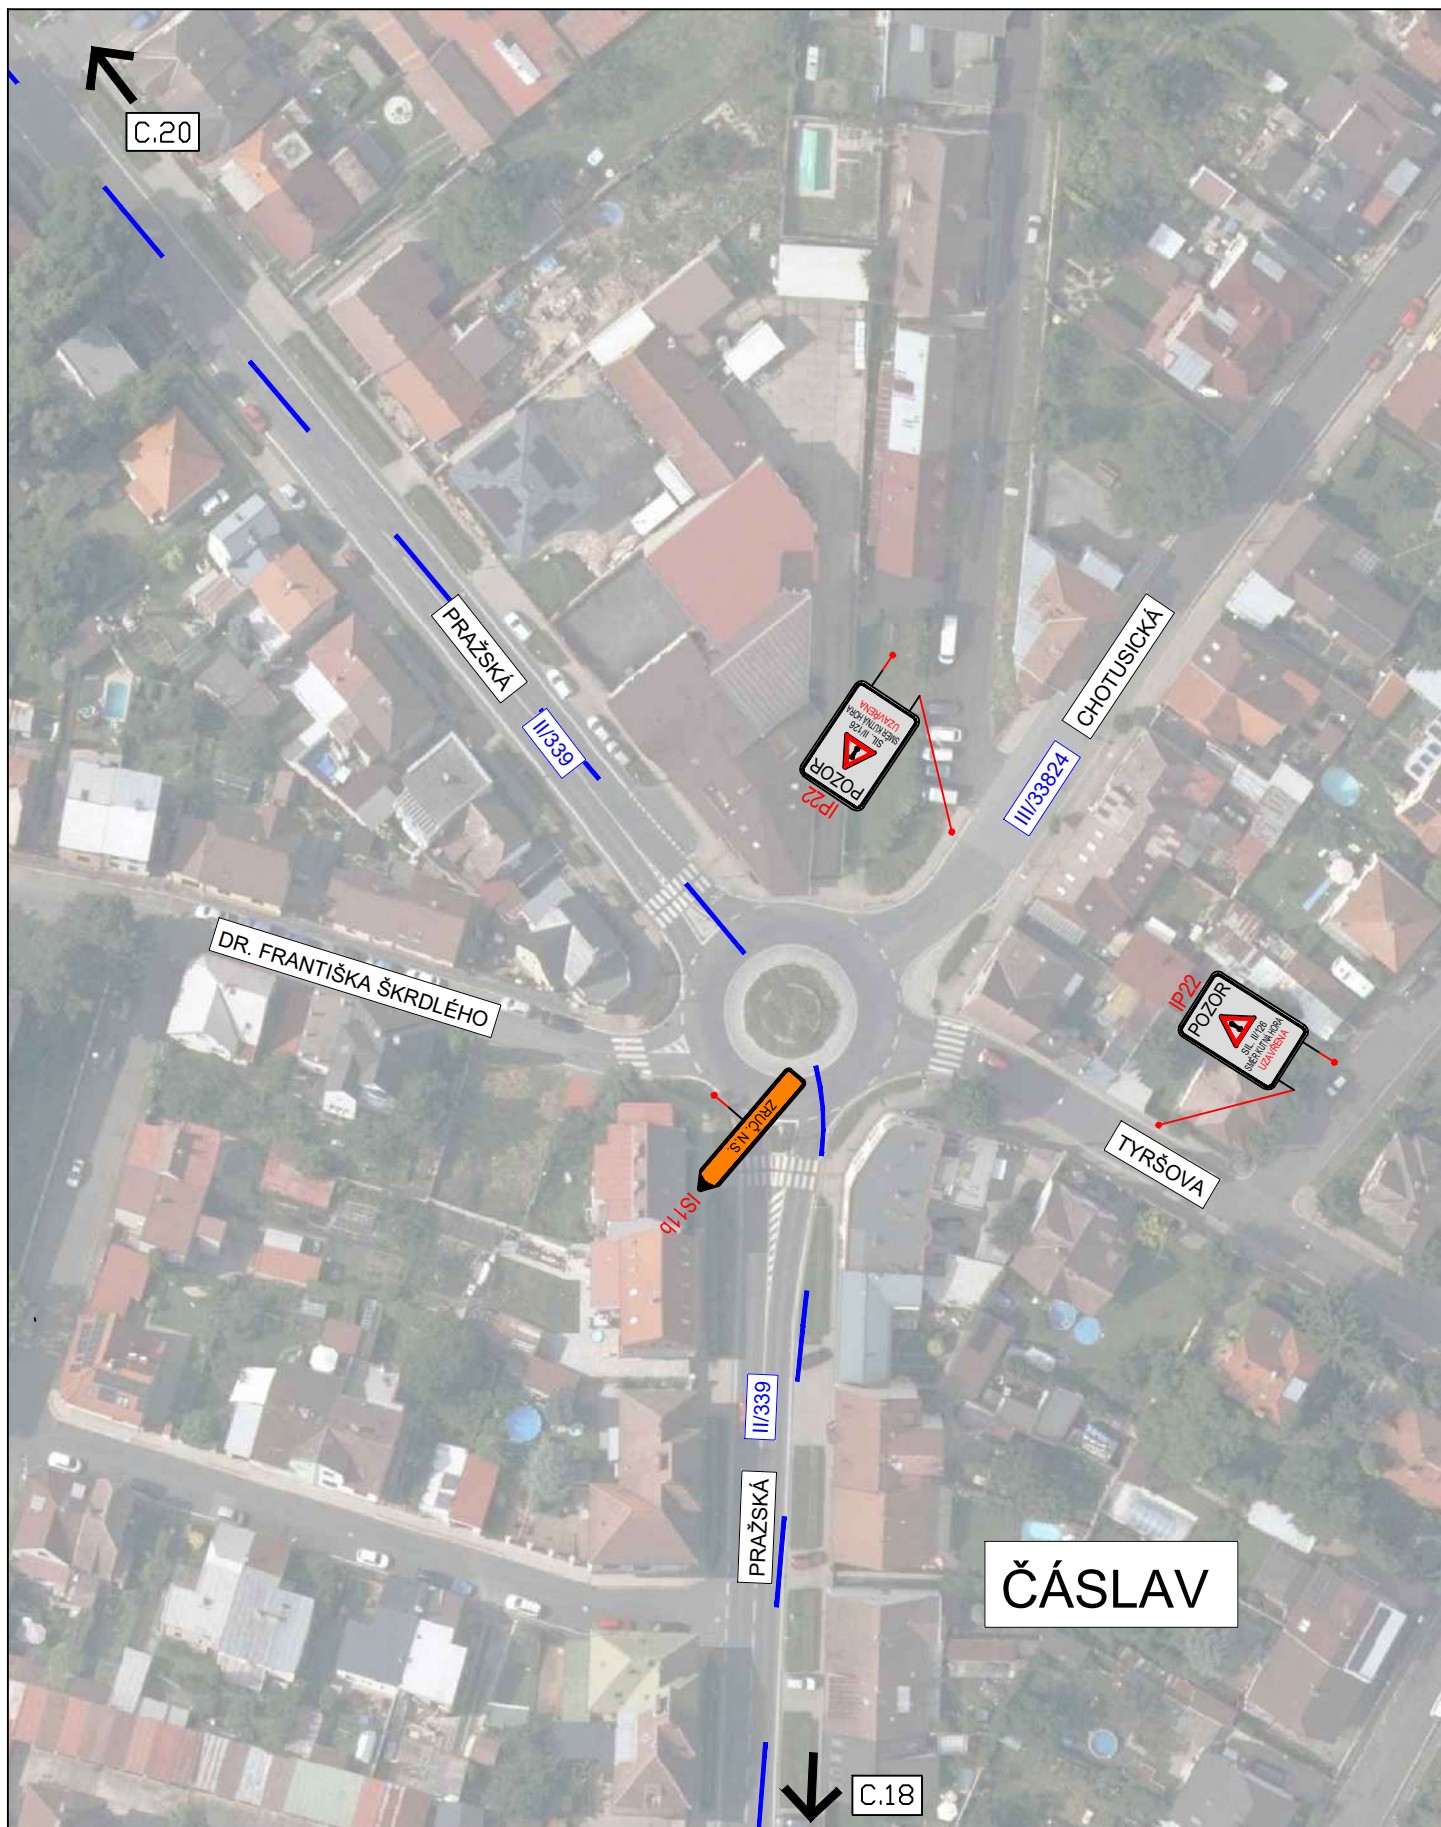

AKCE:

D1 - I/2 Kutná hora, propojení
 PORR,BES - SO 112/SO 113
 Etapa 1

PŘÍLOHA:

Situace DIO - 18

MĚŘÍTKO:
 1:40000

PŘÍLOHA ČÍSLO:

C.18

		3K značky s.r.o. Jiráskova 1519, 251 01 Říčany tel.: +420 323 601 237, www.3kznacky.cz, info@3kznacky.cz	
LEGENDA:		AKCE: D1 - I/2 Kutná hora, propojení PORR,BES - SO 112/SO 113 Etapa 1	MĚŘITKO: 1:40000
návrh - SDZ	 P2 Objízdňá trasa OA  Objízdňá trasa ND		
STÁVAJÍCÍ - SDZ	 P2 Pracovní místo 		