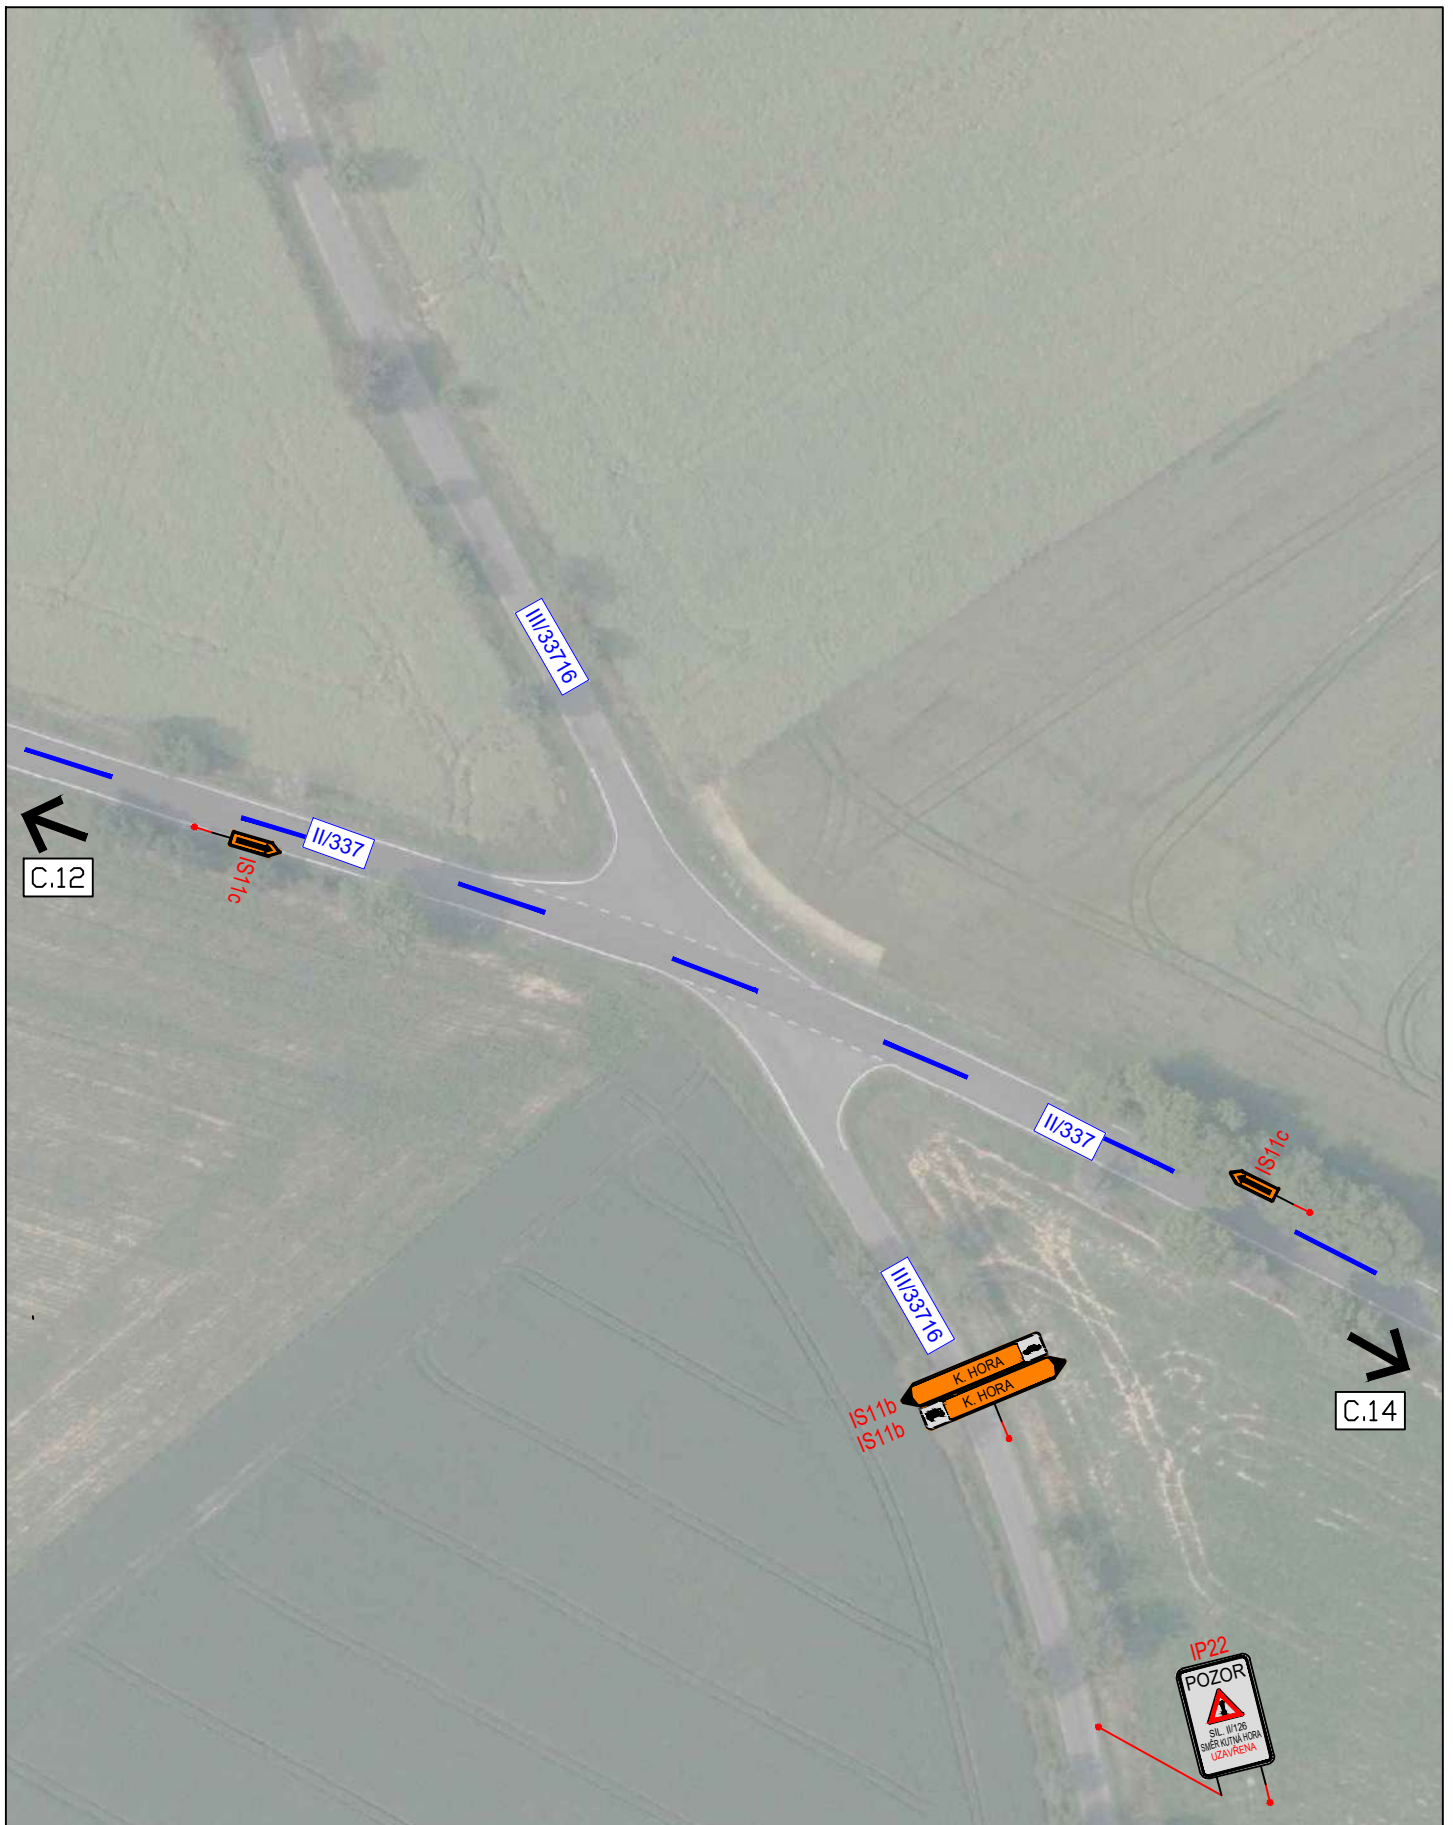

3K značky s.r.o. Jiráskova 1519, 251 01 Říčany tel.: +420 323 601 237, www.3kznacky.cz, info@3kznacky.cz	
LEGENDA:		AKCE: D1 - I/2 Kutná hora, propojení PORR,BES - SO 112/SO 113 Etapa 1	
návrh - SDZ	P2	Objízdňá trasa OA	
STÁVAJÍCÍ - SDZ	P2	Objízdňá trasa ND	
		Pracovní místo	
		PŘÍLOHA: Situace DIO - 13	MĚŘÍTKO: 1:40000
		PŘÍLOHA ČÍSLO: C.13