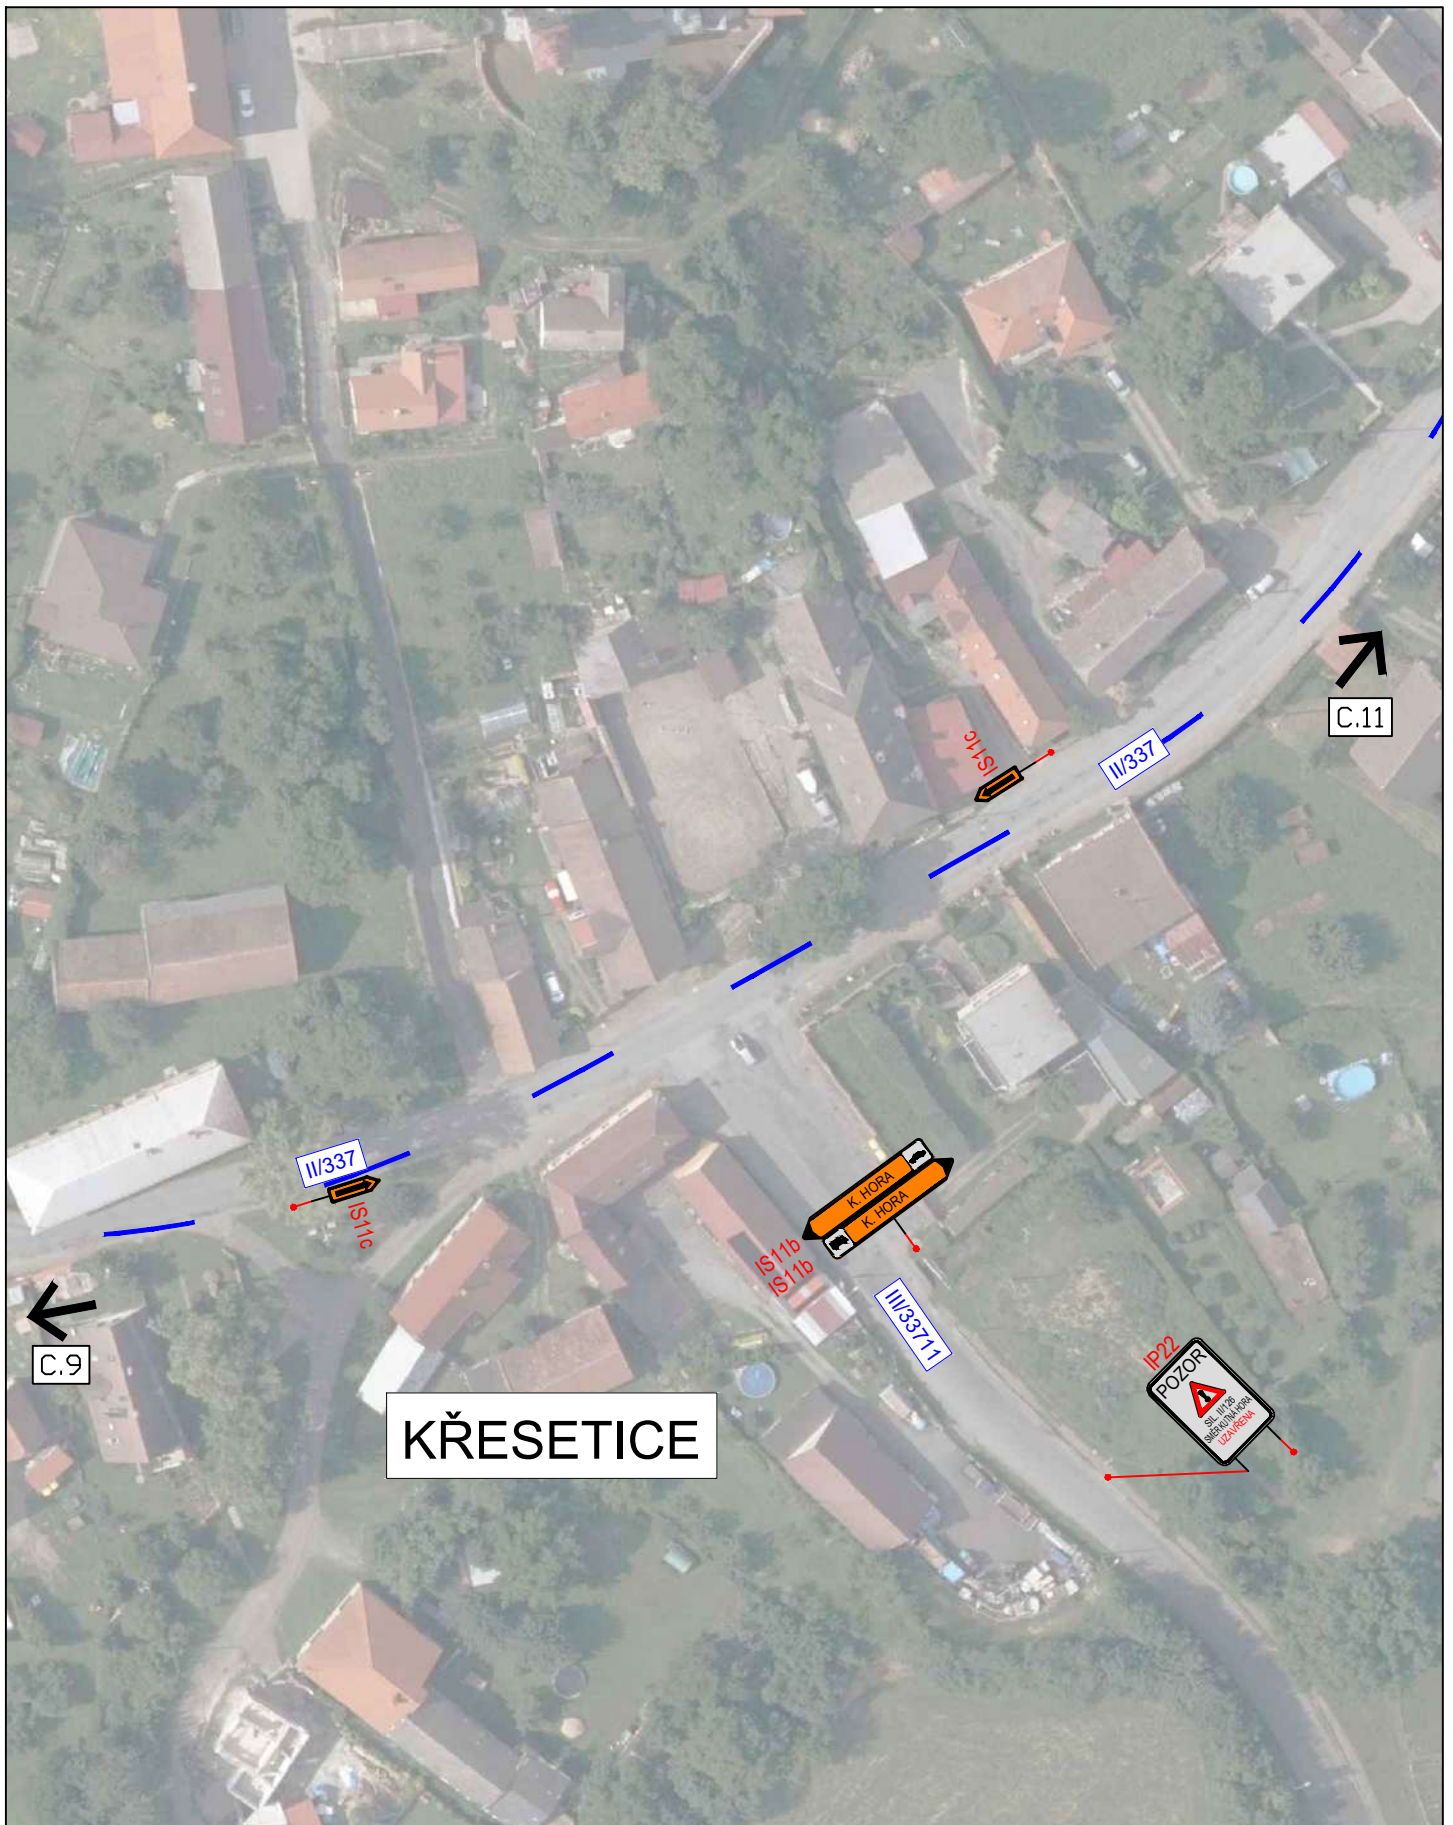

KŘESETICE

3K značky s.r.o.
Jiráskova 1519, 251 01 Říčany
tel.: +420 323 601 237, www.3kznacky.cz, info@3kznacky.cz

LEGENDA: návrh - SDZ Objízdňá trasa OA STÁVAJÍCÍ - SDZ Objízdňá trasa ND Pracovní místo		AKCE: D1 - I/2 Kutná hora, propojení PORR,BES - SO 112/SO 113 Etapa 1	MĚŘÍTKO: 1:40000
		PŘÍLOHA: Situace DIO - 10	PŘÍLOHA ČÍSLO: C.10