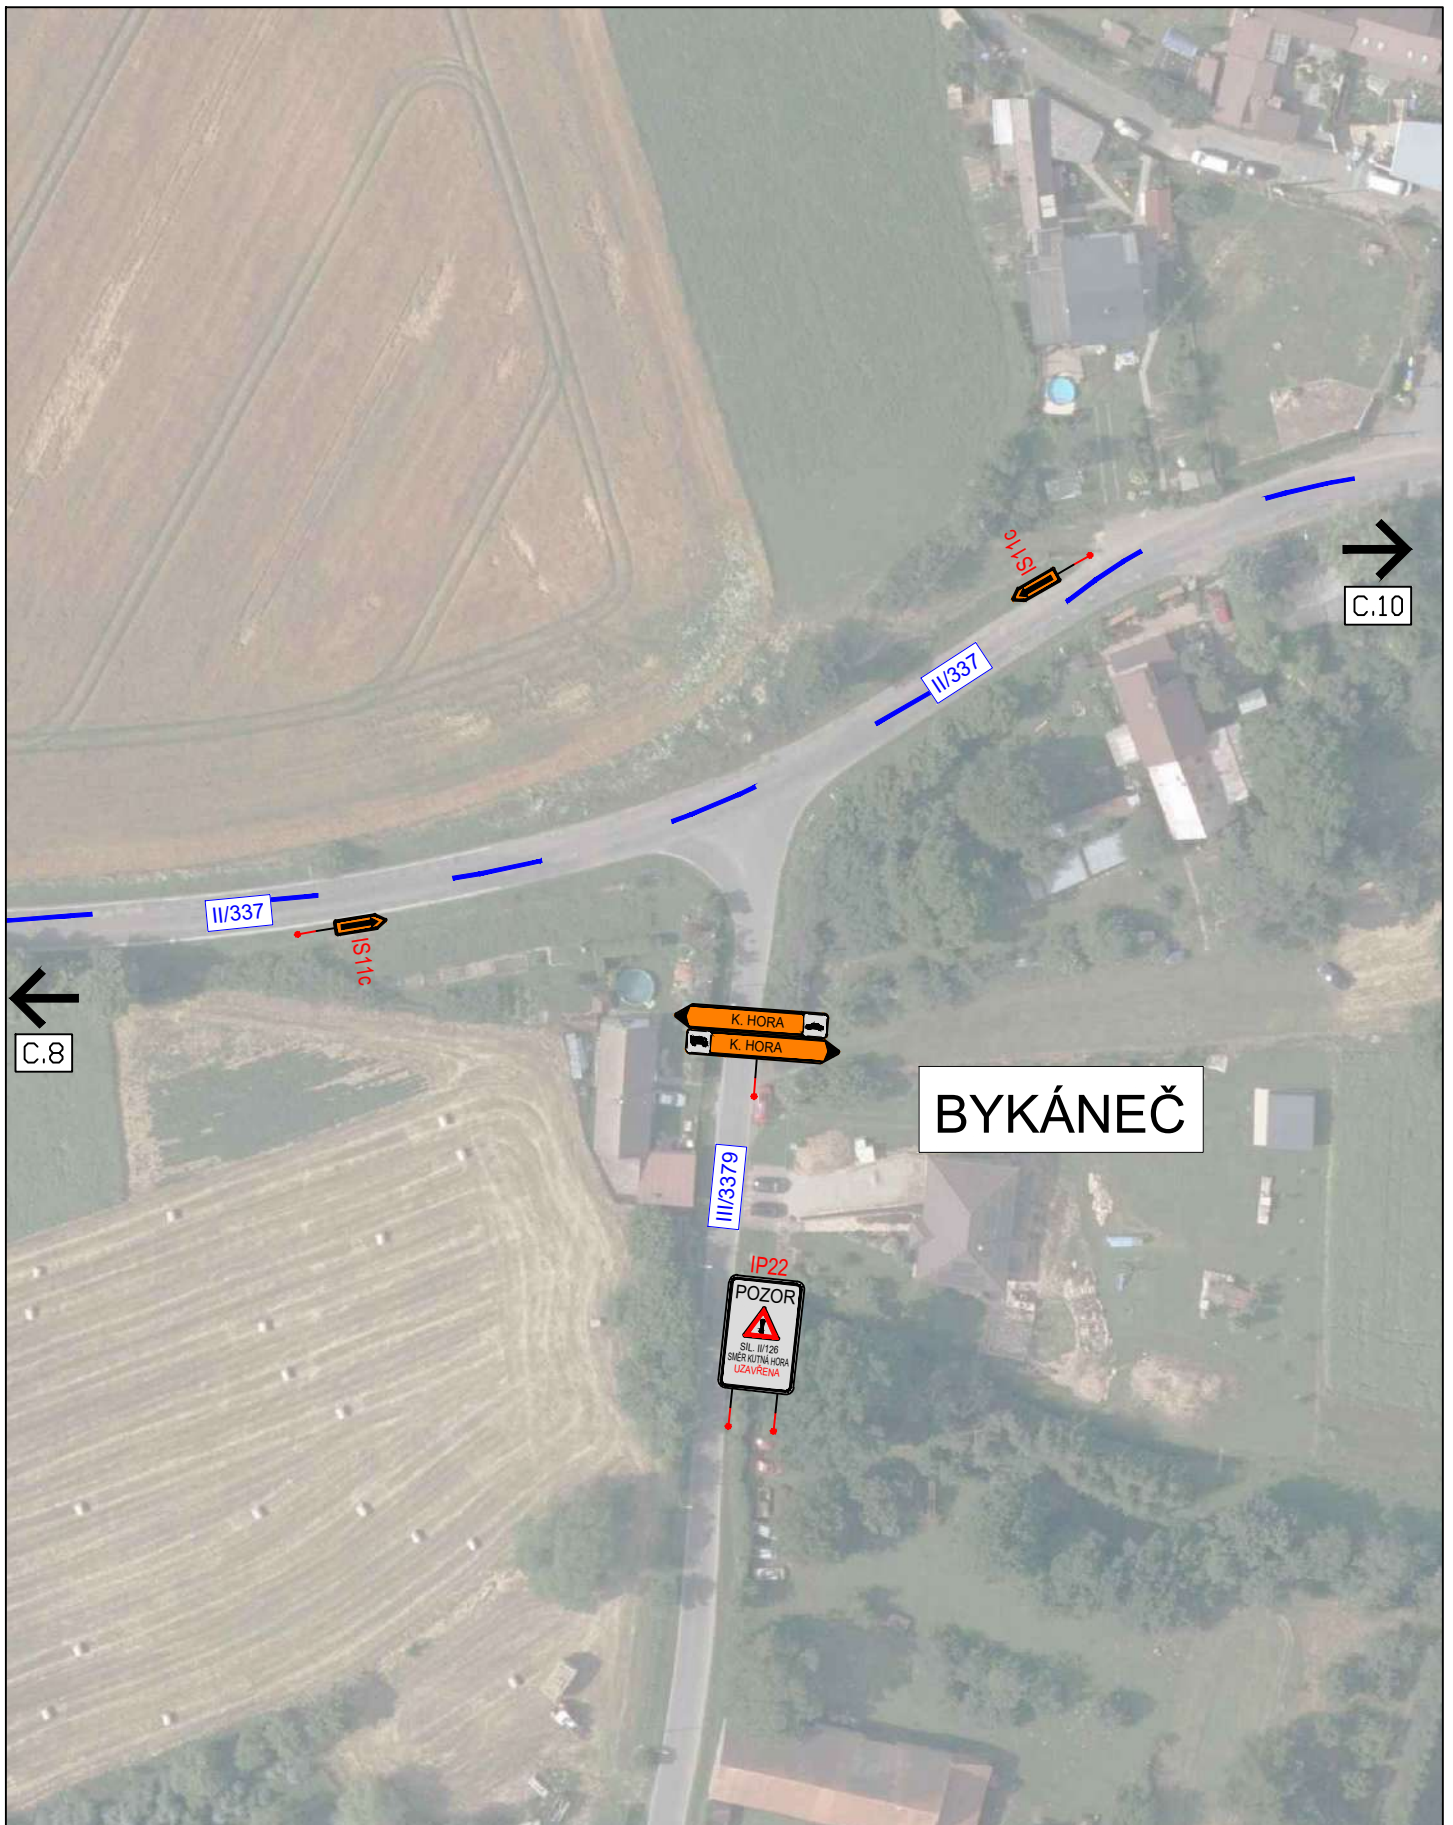

3K značky s.r.o. Jiráskova 1519, 251 01 Říčany tel.: +420 323 601 237, www.3kznacky.cz, info@3kznacky.cz	
LEGENDA: návrh - SDZ Objížděná trasa OA STÁVAJÍCÍ - SDZ Objížděná trasa ND Pracovní místo		AKCE: D1 - I/2 Kutná hora, propojení PORR,BES - SO 112/SO 113 Etapa 1	MĚŘÍTKO: 1:40000
		PŘÍLOHA: Situace DIO - 9	PŘÍLOHA ČÍSLO: C.9