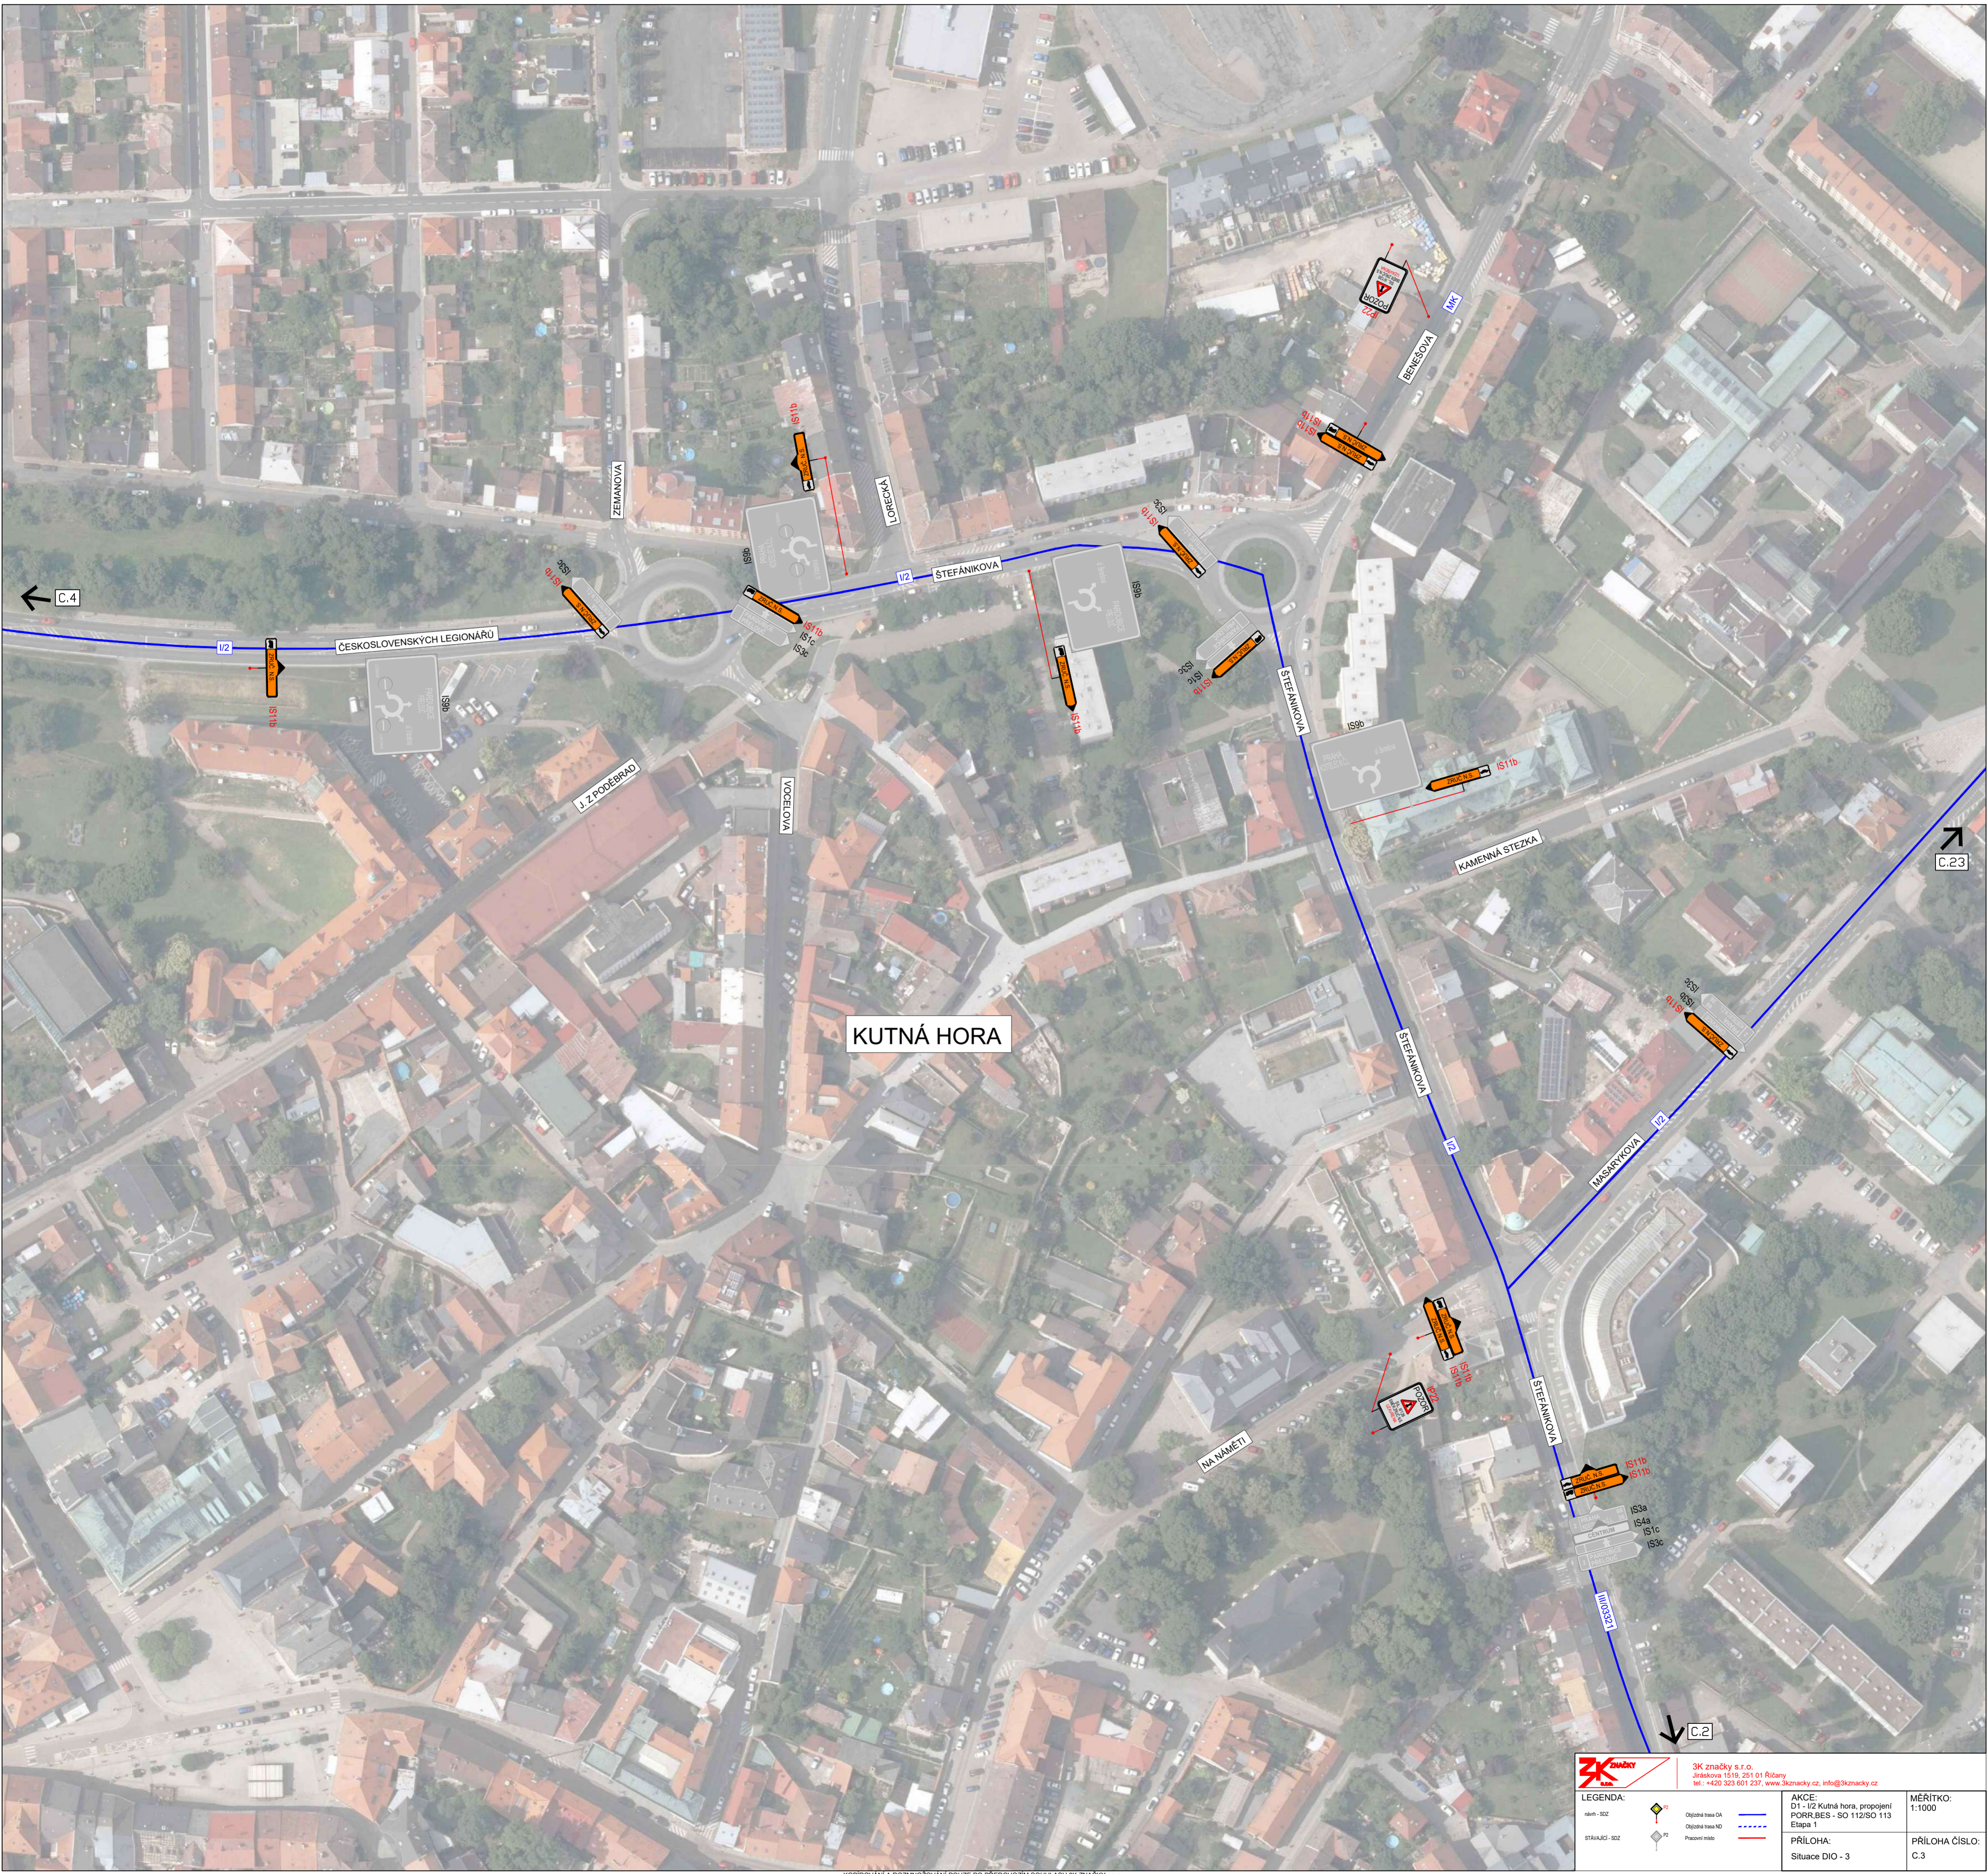

KUTNÁ HORA

		3K značky s.r.o. Jiráskova 1518, 251 01 Říčany tel.: +420 323 801 237, www.3kzacky.cz, info@3kzacky.cz	
LEGENDA: sčítan. - SOZ STANOVISKO - SOZ		Otvorá trasa DA Otvorá trasa NO Pláňovací místo	AKCE: D1 - I/2 Kutná hora, propojení POHR. BES - SO 112/SO 113 Etapa 1 PRÍLOHA: Situace DIO - 3
		MÉRITKO: 1:1000	PRÍLOHA ČÍSLO: C.3