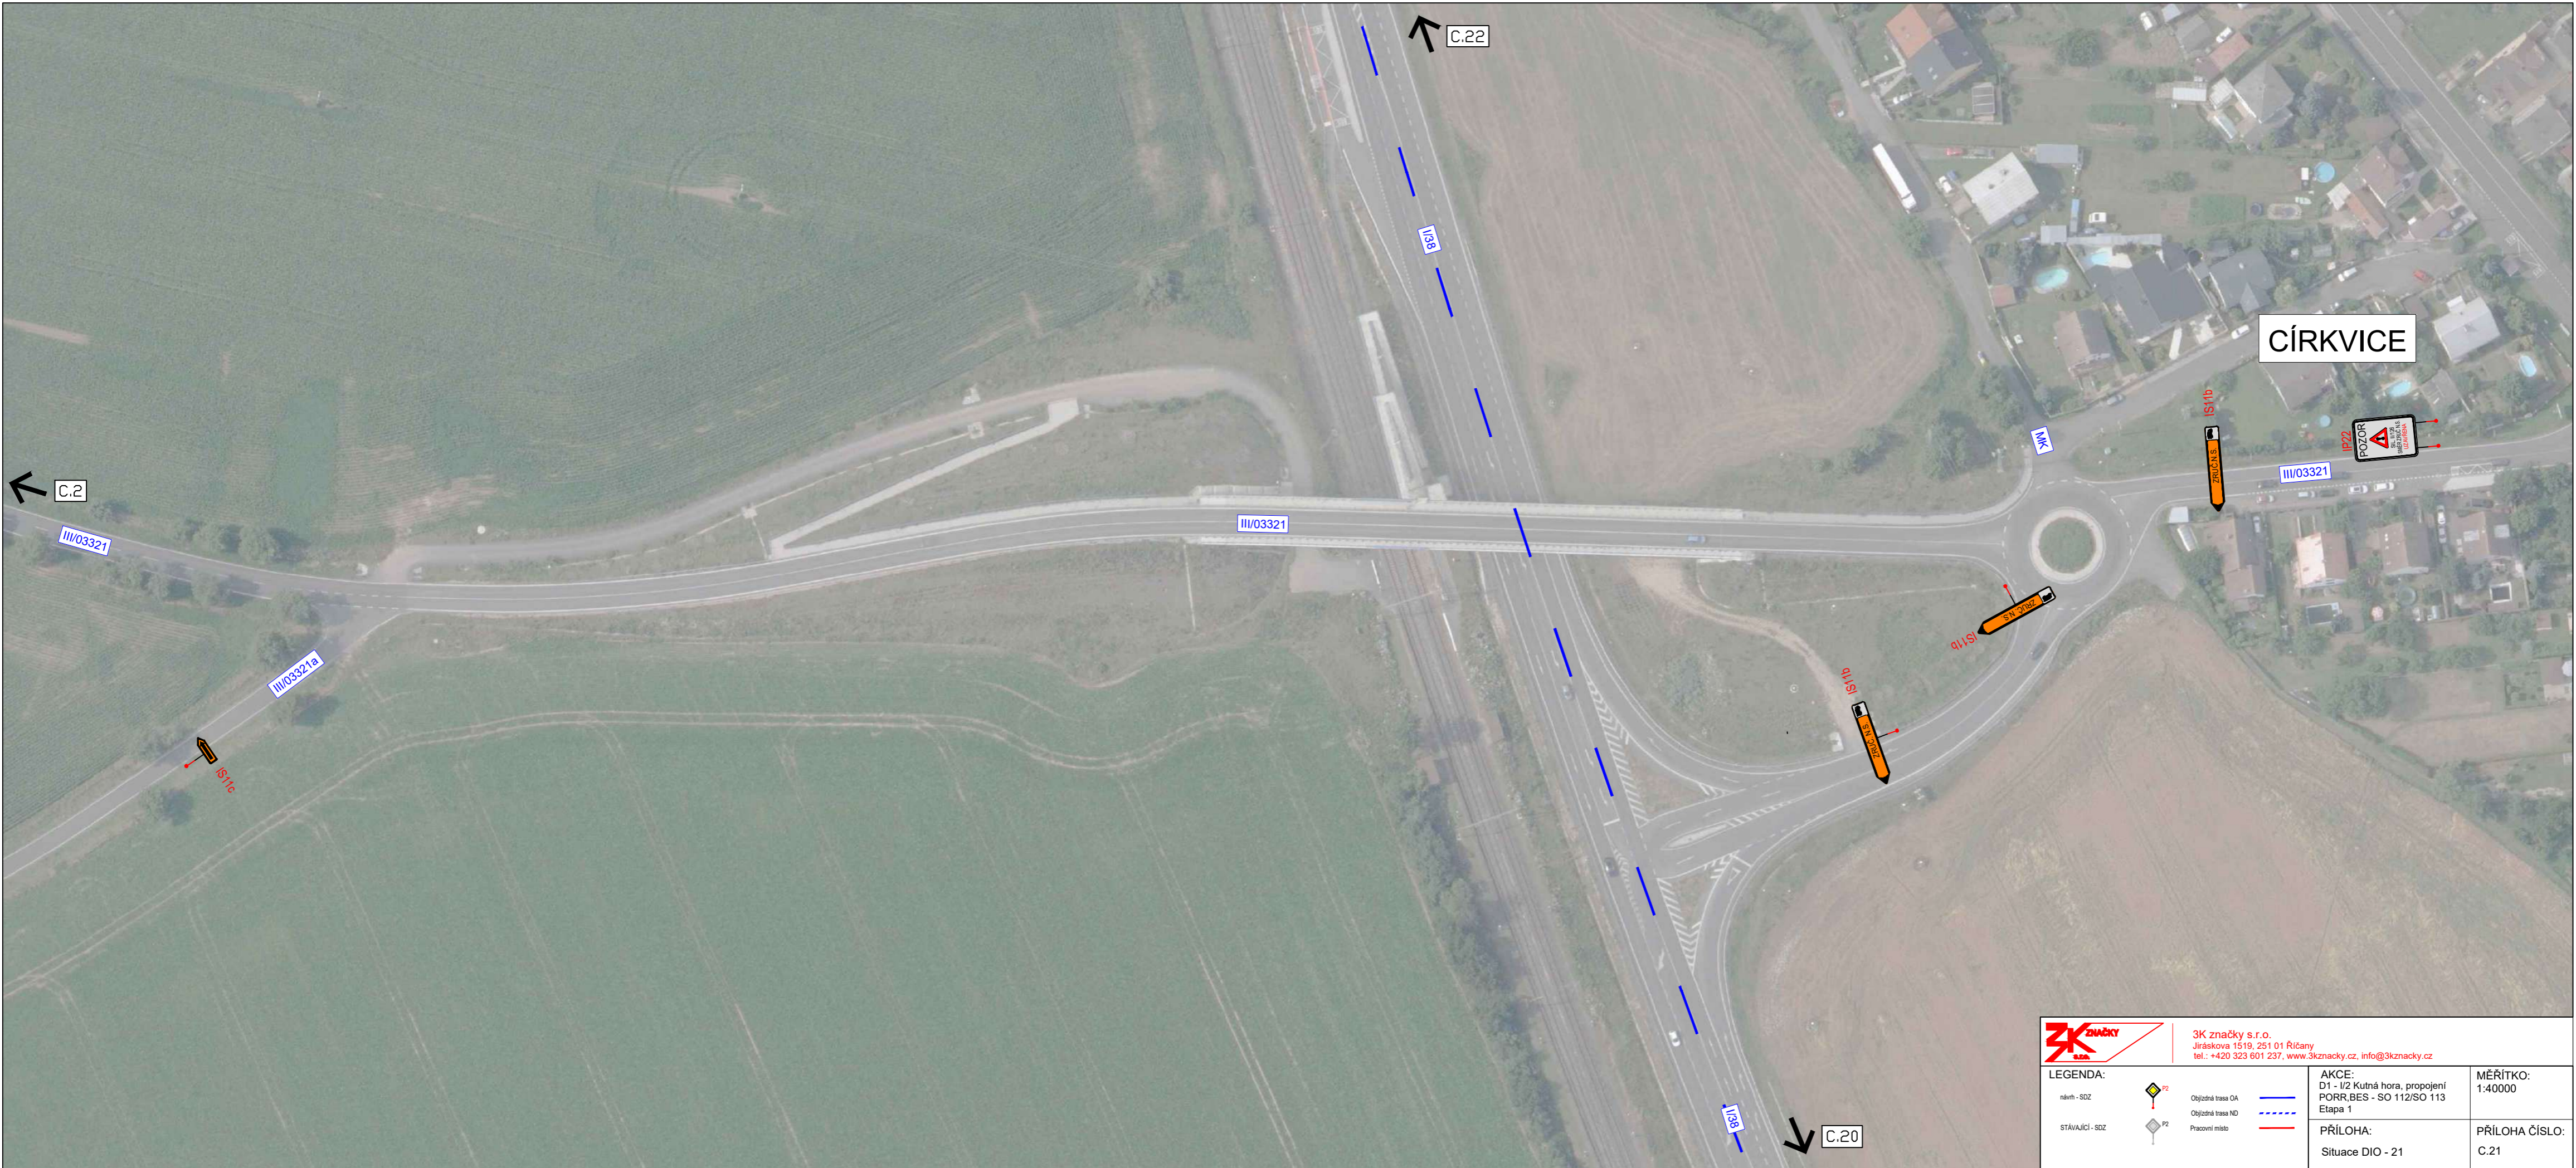

3K značky s.r.o. Jiráskova 1519, 251 01 Říčany tel.: +420 323 601 237, www.3kznacky.cz, info@3kznacky.cz	
LEGENDA:		AKCE: D1 - I/2 Kutná hora, propojení PORR.BES - SO 112/SO 113 Etapa 1	
nřvřh - SOZ		Objřzdnř trasa OA	
STřVAJICL - SOZ		Objřzdnř trasa ND	
		Pracovní místo	
		PŘILOHA: Situace DIO - 21	MĚŘITKO: 1:40000
		PŘILOHA ČÍSLO: C.21