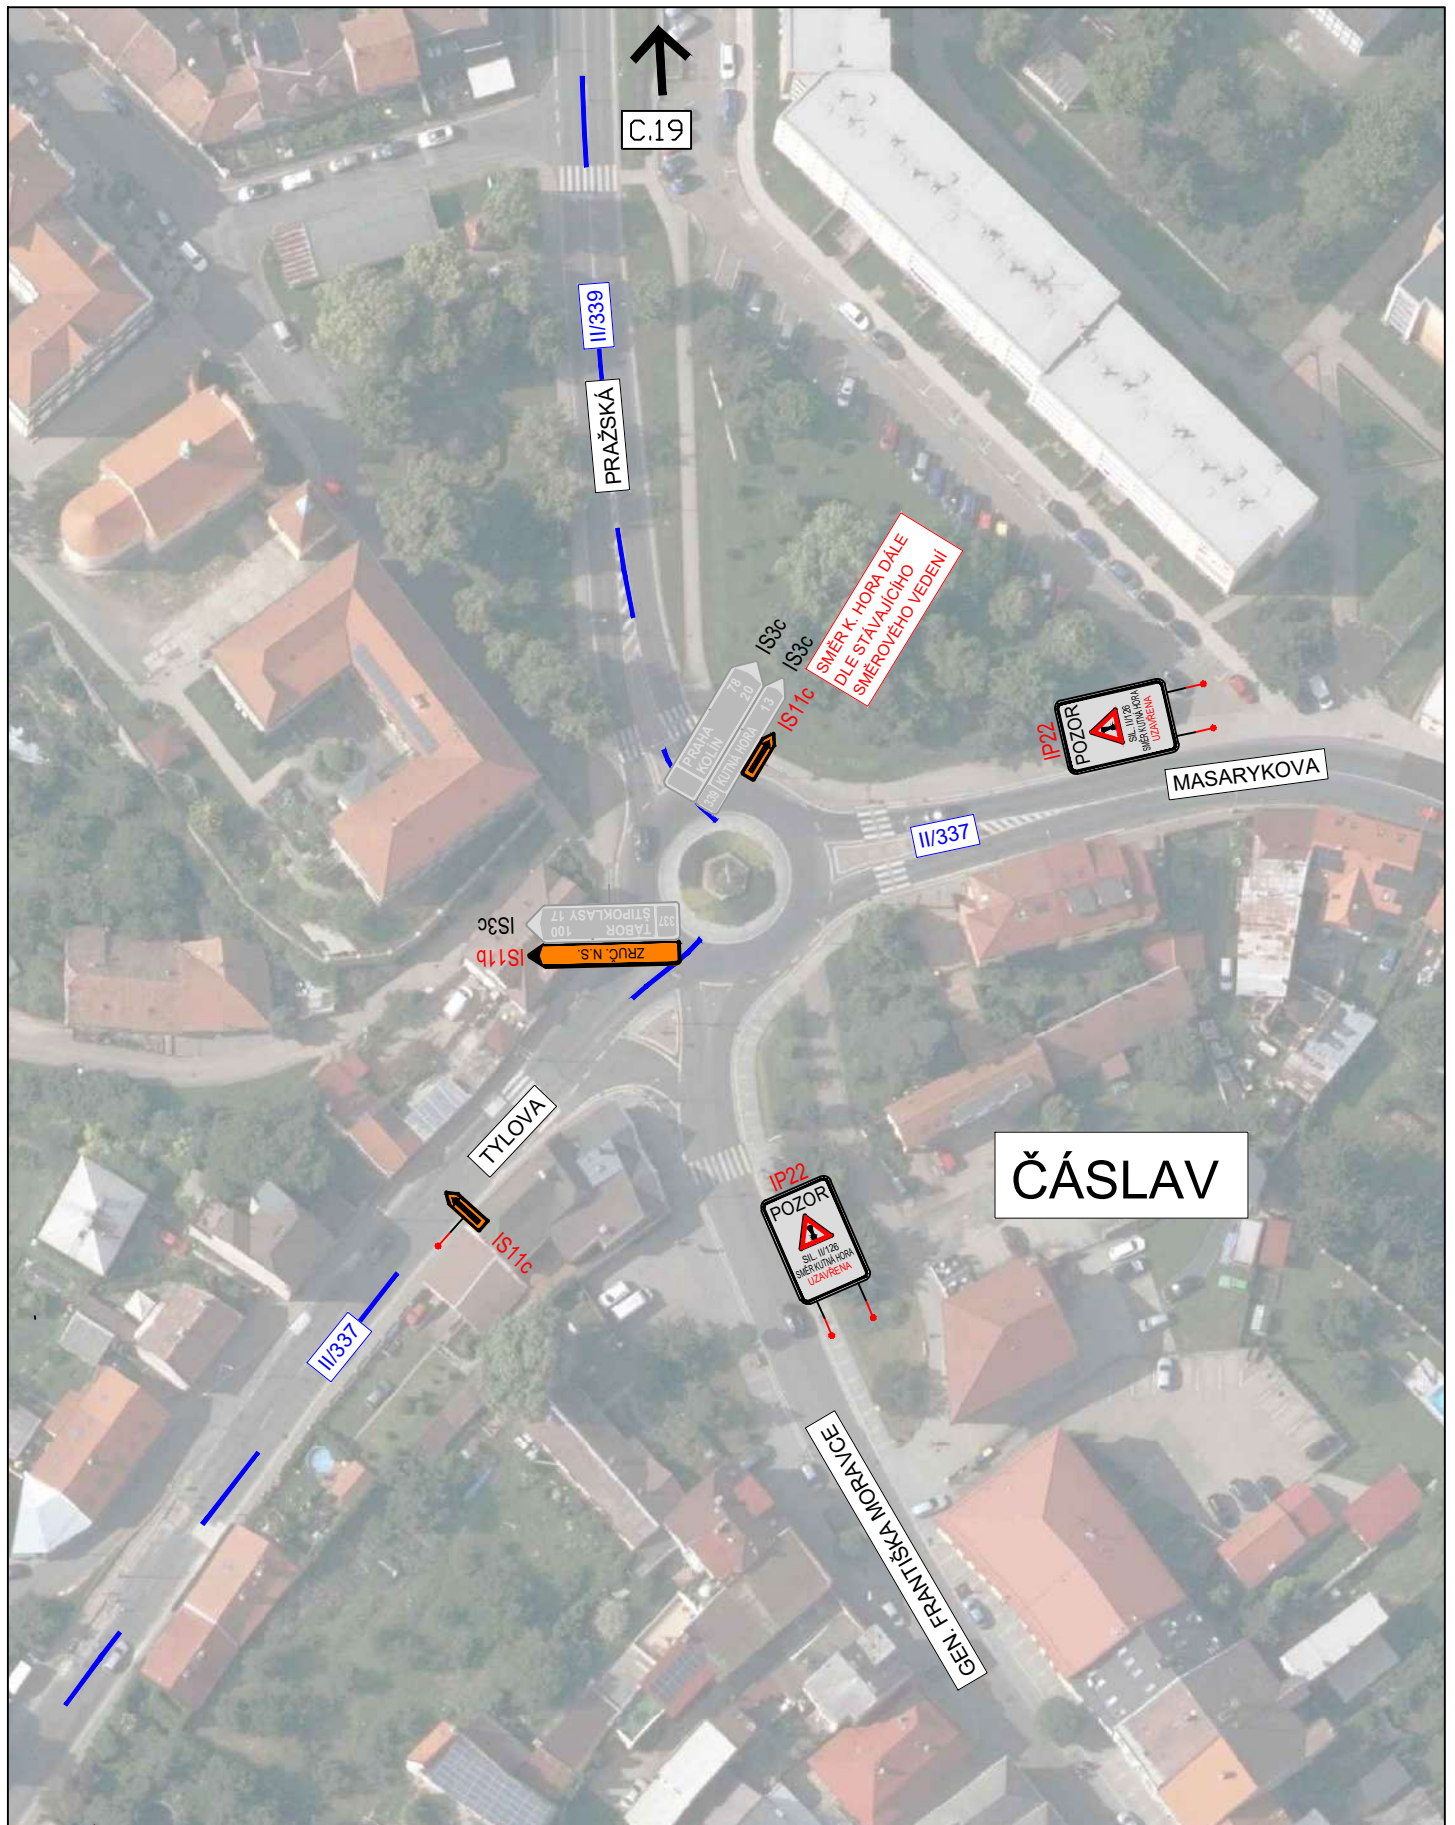

ČÁSLAV

3K značky s.r.o.
Jiráskova 1519, 251 01 Říčany
tel.: +420 323 601 237, www.3kznacky.cz, info@3kznacky.cz

LEGENDA:

návrh - SDZ

Objíždná trasa OA

STÁVAJÍCÍ - SDZ

Objíždná trasa ND

Pracovní místo

AKCE:

D1 - I/2 Kutná hora, propojení
PORR,BES - SO 112/SO 113
Etapa 1

PŘÍLOHA:

Situace DIO - 18

MĚŘÍTKO:
1:40000

PŘÍLOHA ČÍSLO:

C.18