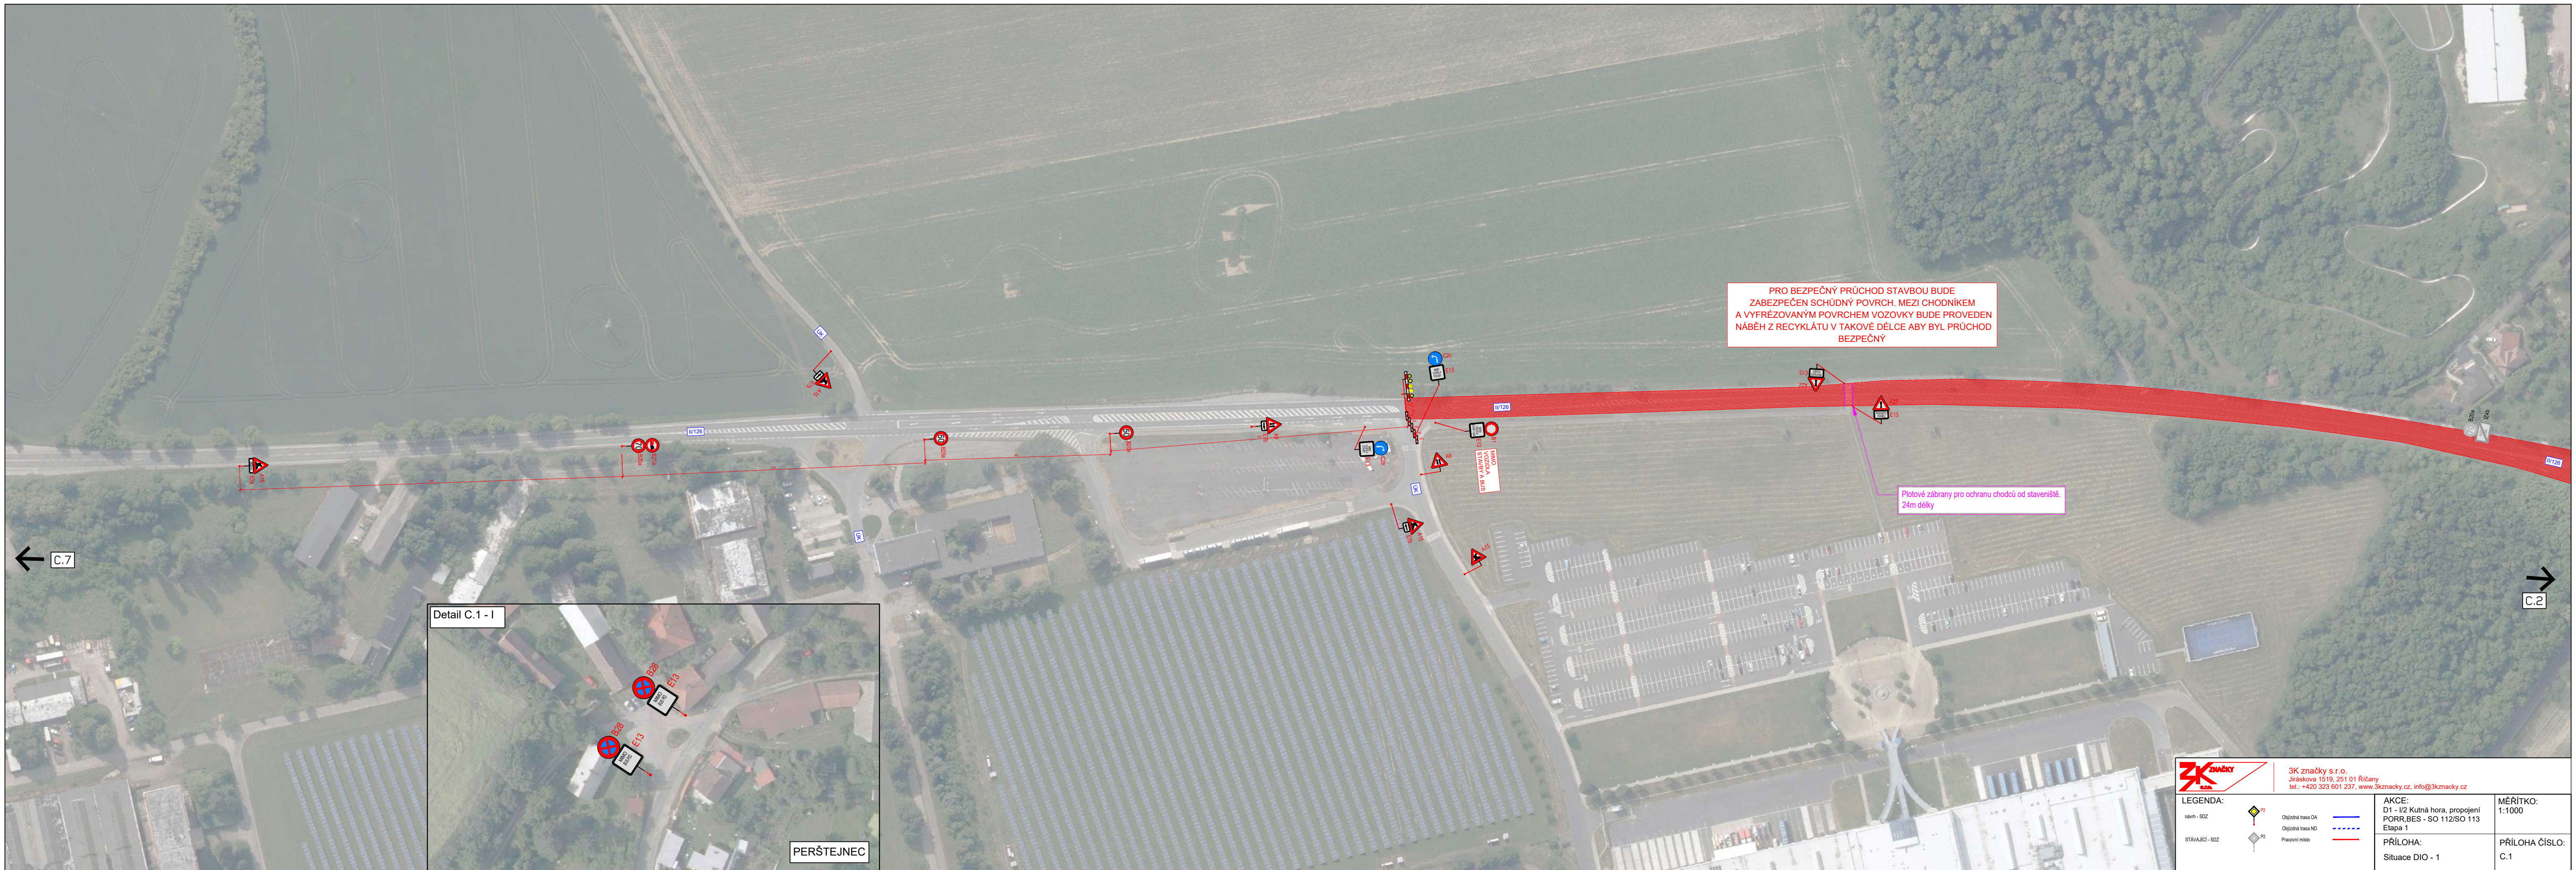

DÉLKA ZÁBORU: 1,2 km
 DÉLKA OBJÍZDNÉ TRASY ND: 24 km
 DÉLKA OBJÍZDNÉ TRASY OA: 15 km

		3K značky s.r.o. Jiráskova 1519, 251 01 Říčany tel.: +420 323 601 237, www.3kznacky.cz, info@3kznacky.cz	
LEGENDA: nůvň - SOZ P2 STÁVAJÍCÍ - SOZ P2		Objízdňná trasa OA Objízdňná trasa ND Pracovní místo	
AKCE: D1 - I/2 Kutná hora, propojení PORR, BES - SO 112/SO 113 Etapa 1		MÉRÍTKO: 1:40000	
PŘÍLOHA: Přehledňná mapa - Etapa 1		PŘÍLOHA ČÍSLO: B.1	

PRO BEZPEČNÝ PRŮCHOD STAVBOU BUDE ZABEZPEČEN SCHŮDNÝ POVRCH. MEZI CHODNÍKEM A VYFRÉZOVANÝM POVRCHEM VOZOVKY BUDE PROVEDEN NÁBĚH Z RECYKLÁTU V TAKOVÉ DÉLCE ABY BYL PRŮCHOD BEZPEČNÝ

Plotové zábrany pro ochranu chodců od staveniště. 24m délky

AKCE: D1 - I/2 Kutná hora, propojení PORR,BES - SO 112/SO 113 Etapa 1	MĚŘÍTKO: 1:1000
PŘÍLOHA: Situace DIO - 1	PŘÍLOHA ČÍSLO: C.1

KUTNÁ HORA

3K značky s.r.o.
 Jiráskova 1519, 251 01 Říčany
 tel.: +420 323 601 237, www.3kzacky.cz, info@3kzacky.cz

LEGENDA:

- návrh - SDZ  Objížděná trasa OA
- STÁVAJÍCÍ - SDZ  Objížděná trasa ND
-  Pracovní místo
-  Pracovní místo

AKCE:
 D1 - I/2 Kutná hora, propojení
 PORR,BES - SO 112/SO 113
 Etapa 1

PŘÍLOHA:
 Situace DIO - 2