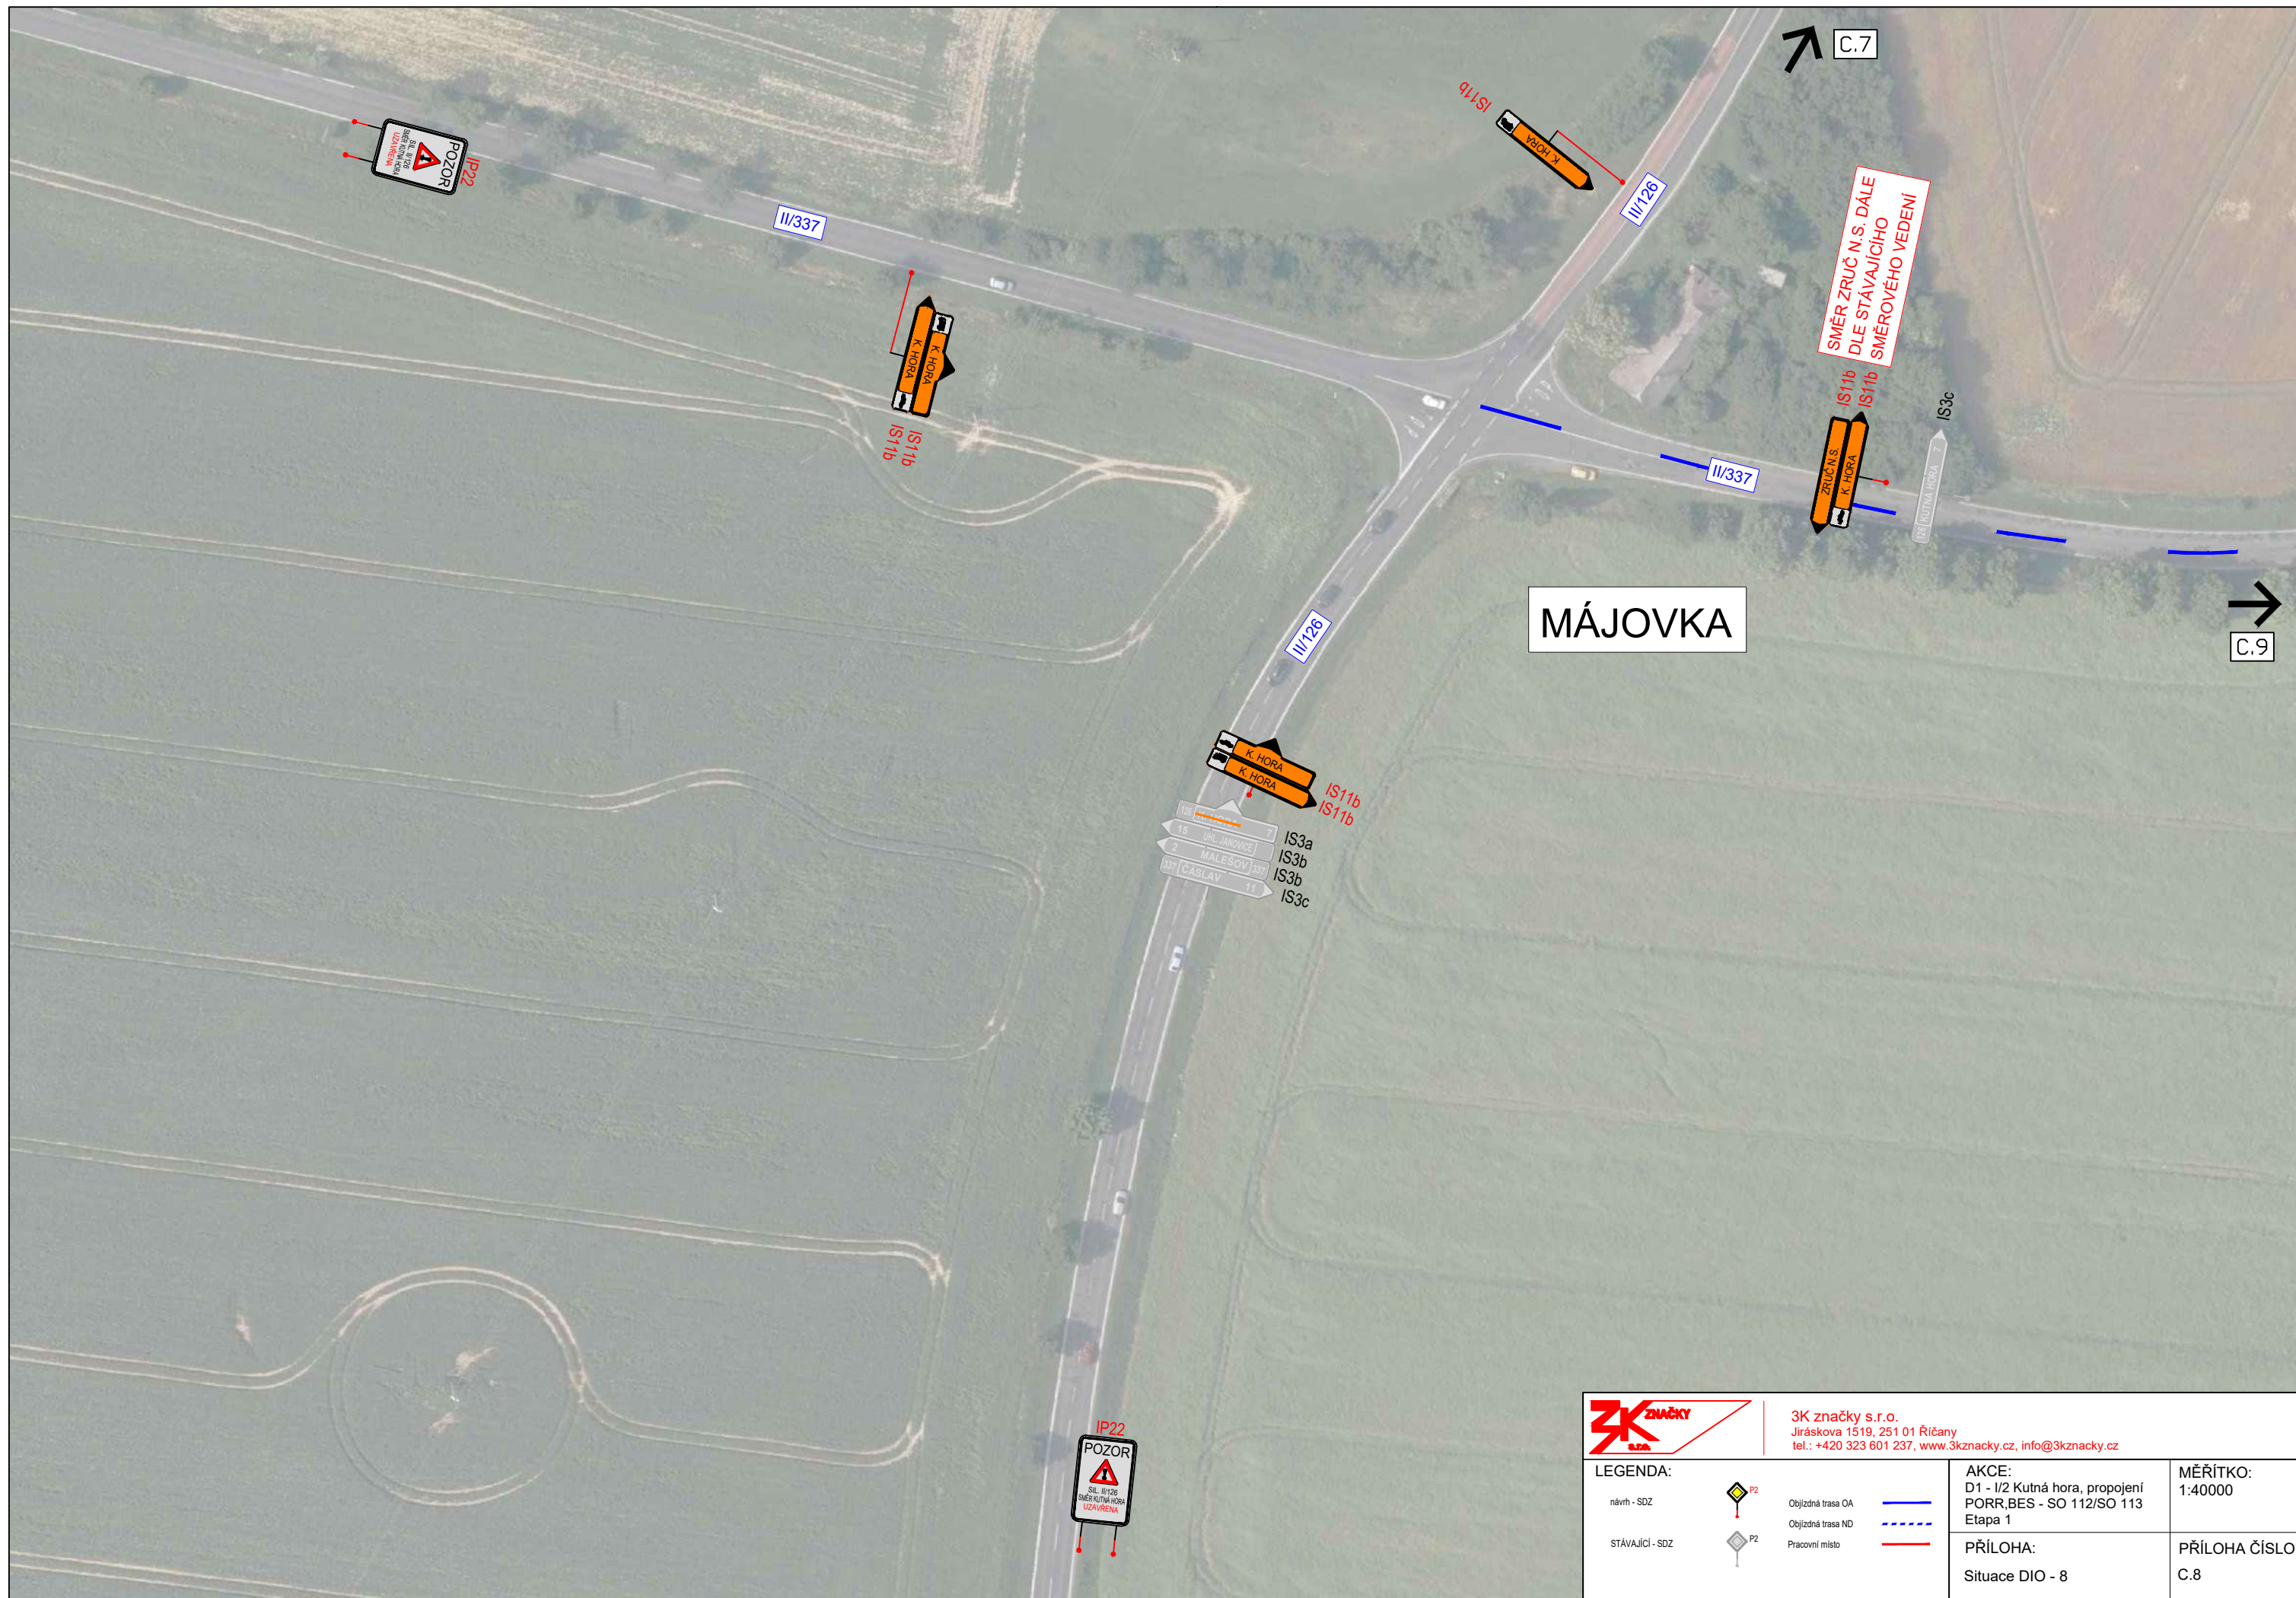

3K značky s.r.o. Jiráskova 1519, 251 01 Říčany tel.: +420 323 601 237, www.3kzacky.cz, info@3kzacky.cz	
LEGENDA:		AKCE: D1 - I/2 Kutná hora, propojení PORR,BES - SO 112/SO 113 Etapa 1	
návrh - SDZ		Objízdňá trasa OA	
STÁVAJÍCÍ - SDZ		Objízdňá trasa ND	
		Pracovní místo	
		PŘÍLOHA: Situace DIO - 8	
		MĚŘÍTKO: 1:40000	
		PŘÍLOHA ČÍSLO: C.8